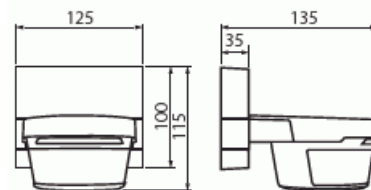

Tekniset tiedot

Mitat

Mitat:	115x125x141 mm
Paino:	550 g

Luokitus

Kotelointiluokka:	IP55
-------------------	------

Lämpöolosuhteet

Käyttölämpötila:	-25 ... 55 °C
------------------	---------------

Sähkösuureet