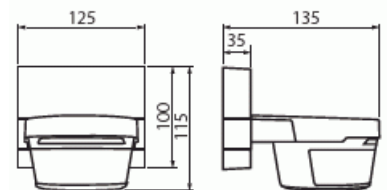

Tekniset tiedot

Mitat

Mitat:	115x125x141 mm
Paino:	550 g

Luokitus

Kotelointiluokka:	IP55
-------------------	------

Lämpöolosuhteet

Käyttölämpötila:	-25 ... 55 °C
------------------	---------------

Sähkösuureet