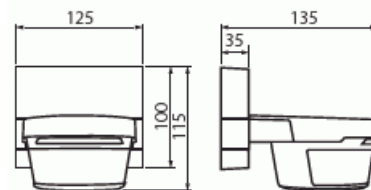

Tekniset tiedot

Mitat

Mitat:	115x125x141 mm
Paino:	550 g

Luokitus

Kotelointiluokka:	IP55
-------------------	------

Sähkösuureet

Nimellisjännite:	230 V
Tehokerroin (cos φ):	0.6
Kytkevirta:	≤ 16 AX

Lämpöolosuhteet