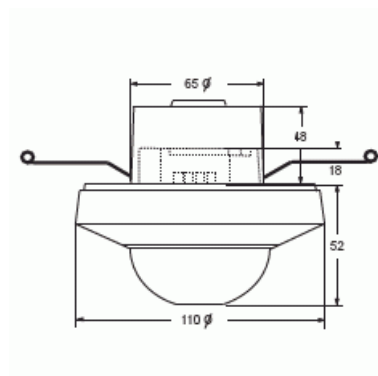

BasicLINE käytävä

BasicLINE käytävä, valkoinen

Tyyppi: 6818U-500

Snro: 2619333

Tuotekoodi: 2CKA006800A2519

GTIN: 4011395148051

Läsnäolo-/liiketunnistin suurten tilojen valvontaan. Valvonta-alue 360°Ø 24m, kun laite on asennettu 2,5m korkeuteen. Valaistustason säätö 10 - 2000lux, katkaisuviive 10s - 30min. ja asennuskorkeus 2 - 3 metriä, IP40. Sivuhajaimena voidaan käyttää sulkeutuvia painonappeja ja IR-kaukosäädintä 6843. Asennus alakattoon tai pinta-asennusrasiaan 6888 (tällöin IP54).

Tekniset tiedot

Mitat

Mitat: 110x110x70 mm

Luokitus

Kotelointiluokka: IP40

Elektroniikka

Valvonta-alue: 360 °

Sähkösuureet