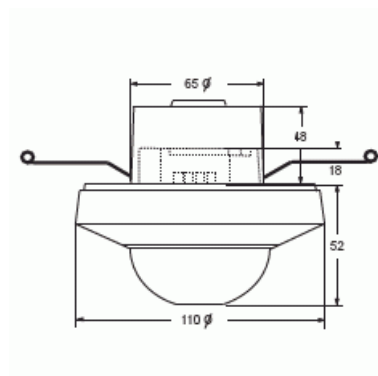

BasicLINE käytävä

BasicLINE käytävä, valkoinen

Tyyppi: 6818U-500

Snro: 2619333

Tuotetunnus: 2CKA006800A2519

GTIN: 4011395148051

Läsnäolo-/liiketunnistin suurten tilojen valvontaan. Valvonta-alue 360°Ø 24m, kun laite on asennettu 2,5m korkeuteen. Valaistustason säätö 10 - 2000lux, katkaisuviive 10s - 30min. ja asennuskorkeus 2 - 3 metriä, IP40. Sivuohjaimena voidaan käyttää sulkeutuvia painonappeja ja IR-kaukosäädintä 6843. Asennus alakattoon tai pinta-asennusrasiaan 6888 (tällöin IP54).

Tekniset tiedot

Mitat

Mitat: 110x110x70 mm

Luokitus

Kotelointiluokka: IP40

Elektroniikka

Valvonta-alue: 360 °

Sähkösuureet

Nimellistaajuus: 50 Hz

Pakkaus

Paketti:	1/18
Yksikkö:	kpl

ETIM Data

Malli / Tyyppi:	läsnäolotunnistin
Anturin tyyppi:	passiivinen infrapuna
Aliryömintäsuojaus:	Kyllä
Optimaalinen asennuskorkeus:	2 m
Porraskäytävän valvonta:	Kyllä
Kaukokäyttö:	Kyllä
Valoisuuden raja-arvo säädettävissä:	Kyllä
Asennustapa:	muu
Materiaalin laatu:	kestomuovi
Halogeeniton:	Kyllä
Pinnan suojaus:	käsittelemätön
Pintamateriaali:	matta
Väri:	valkoinen
RAL-numero (vastaava):	9010
Kotelointiluokka (IP):	IP40
Taajuus:	50...60 Hz
Nimellisjännitealue:	230 V
Vähimmäispäälläoloaika:	10 s
Enimmäistyösykli:	30 min
Vaakasuuntainen havainnointikulma:	30...360 °
Valaistustason raja-arvo:	10...2000 lx
Enimmäiskytkentäteho:	2000 W
Lämpötila:	-20...45 °C
Ala-aseman sisääntulo:	Kyllä
Leveys:	110 mm
Korkeus:	110 mm
Syvyys:	70 mm
Upotussyvyys:	48 mm

Tuotekortti

BasicLINE käytävä, valkoinen

Minimisyvyys (sisäänrakennettu laitekotelo):

48 mm