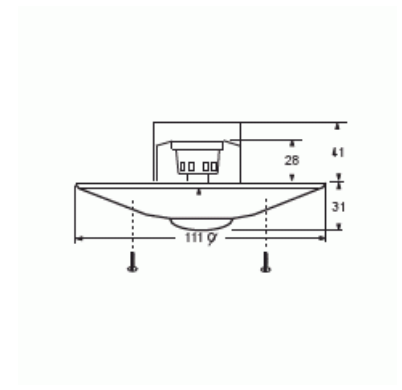

BasicLINE perus

Vahti-Jussi® BasicLINE perus, valkoinen

Tyyppi: 6814U

Snro: 2619332

Tuotekoodi: 2CKA006800A2518

GTIN: 4011395148044

Yleiskäyttöinen läsnäolotunnistin sisätiloihin. Valvonta-alue 360°Ø 7m, kun laite on asennettu 2,5m korkeuteen. Valaistustason säätö 10 - 2000lux, katkaisuviive 5s - 30min. ja asennuskorkeus 2 - 4 metriä, IP40. Sivuhajaimena voidaan käyttää sulkeutuvia painonappeja. Oppiasennus alakattoon jousilukituksella tai koje/jakorasiaan, jolloin jouset on irroitettava.

Tekniset tiedot

Mitat

Mitat:	111x111x59 mm
--------	---------------

Luokitus

Kotelointiluokka:	IP40
-------------------	------

Lämpöolosuhteet

Käyttölämpötila:	0 ... 45 °C
------------------	-------------

Elektroniikka