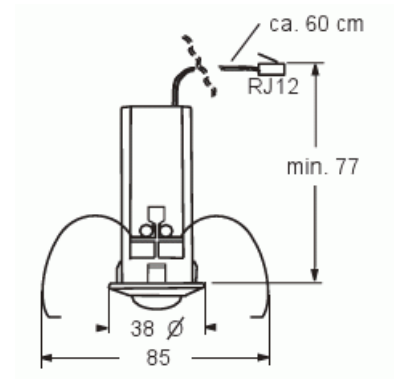

BasicLINE mini

BasicLINE mini, valkoinen

Tyyppi: 6811 EB-500

Snro: 2619331

Tuotekoodi: 2CKA006800A2517

GTIN: 4011395148037

Tekniset tiedot

Lämpöolosuhteet

| | |
|--|--------------|
| Kotelointiluokka (IP): | IP20 |
| Taajuus: | 50 Hz |
| Nimellisjännitealue: | 230 V |
| Vähimmäispäälläoloaika: | 60 s |
| Enimmäistyösykli: | 15 min |
| Vaakasuntainen havainnointikulma: | 360 ° |
| Valaistustason raja-arvo: | 10...1000 lx |
| Enimmäiskytkentäteho: | 2000 W |
| Lämpötila: | 0...45 |
| Tunnistusektoreiden määrä: | 1 |
| Ala-aseman sisääntulo: | Ei |
| Hälytystoiminto: | Ei |
| Leveys: | 75 mm |
| Korkeus: | 130 mm |
| Syvyys: | 150 mm |
| Upotusleveys: | 27 mm |
| Upotussyvyys: | 205 mm |
| Upotushalkaisija: | 32 mm |
| Minimisyvyys (sisäänrakennettu laitekotelo): | 205 mm |
| Apple HomeKit -yhteensopiva: | Ei |
| Google Assistant -yhteensopiva: | Ei |
| Amazon Alexa -yhteensopiva: | Ei |
| IFTTT-tuki: | Ei |