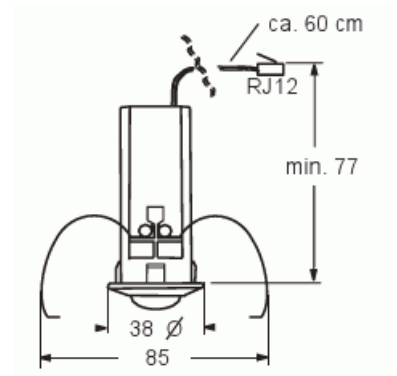

BasicLINE mini

BasicLINE mini, valkoinen

Tyyppi: 6811 EB-500

Snro: 2619331

Tuotetunnus: 2CKA006800A2517

GTIN: 4011395148037

Tekniset tiedot

Lämpöolosuhteet

| | |
|-----------------------------------------------|-----------------------|
| Malli / Tyyppi: | läsnäolotunnistin |
| Anturin tyyppi: | passiivinen infrapuna |
| Aliryömintäsuojaus: | Kyllä |
| Optimaalinen asennuskorkeus: | 2 m |
| Porraskäytävän valvonta: | Kyllä |
| Vastearvon herkkyyden säätö: | Kyllä |
| Valoisuuden raja-arvo säädettävissä: | Kyllä |
| Asennustapa: | muu |
| Materiaalin laatu: | kestomuovi |
| Halogeeniton: | Kyllä |
| Pinnan suojaus: | käsittelemätön |
| Pintamateriaali: | matta |
| Väri: | valkoinen |
| RAL-numero (vastaava): | 9010 |
| Kotelointiluokka (IP): | IP20 |
| Taajuus: | 50 Hz |
| Nimellisjännitealue: | 230 V |
| Vähimmäispäälläoloaika: | 60 s |
| Enimmäistyösykli: | 15 min |
| Vaakasuntainen havainnointikulma: | 360 ° |
| Valaistustason raja-arvo: | 10...1000 lx |
| Enimmäiskytkentäteho: | 2000 W |
| Leveys: | 75 mm |
| Korkeus: | 130 mm |
| Syvyys: | 150 mm |
| Uputussyvyys: | 77 mm |
| Minimisyyvyys (sisäänrakennettu laitekotelo): | 77 mm |