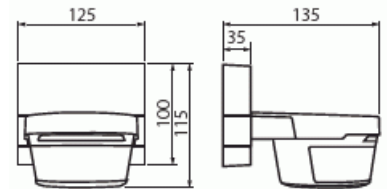

Liiketunnistin Vahti-Jussi®

Vahti-Jussi® 220 RF, valkoinen

Tyyppi: 6747AGM-204-500

Snro: 2620020

Tuotetunnus: 2CKA006700A0035

GTIN: 4011395175880

868MHz radiotaajuudella toimiva Vahti-Jussi® RF, IP55 pinta-asennukseen. Radion kantama 100m, kun yhteys on suora. Jännitesyöttö 3 kpl 1,5V paristot (AA LR6 tai AA L91/FR6). Toimitus sisältää paristot. Paristojen kesto 5 vuotta standardikäytöllä. Havaintoetäisyys 16m eteen ja sivuille. Valaistustason säätö 0,5 - 300lux. Lämpötila alue -25°C - +55°C. Vastaanottavassa päässä tarvitaan esim. RF 6701-101-500 -vastaanotin kuorman kytkemiseen, tällöin poiskytkentäviiveet 3s, 1 min, 5 min tai 15 min.

Tekniset tiedot

Mitat

Mitat:	115x125x141 mm
Paino:	550 g

Luokitus

Kotelointiluokka:	IP55
-------------------	------

Sähkösuureet

Nimellisjännite:	230 V
------------------	-------

Lämpöolosuhteet