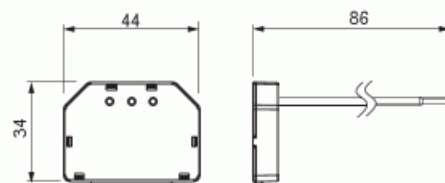

Laajennusyksikkö

Läsnäolotunnistimien laajennusyksikkö

Tyyppi: 6494-500

Snro: 2619395

Tuotetunnus: 2CKA006499A0002

GTIN: 4011395232033

Läsnäolotunnistimien laajennusyksikkö tunnistimien käsikäyttöä varten. Toimii yhdessä 2-vipuisen painikkeen kanssa. Asennus kojerasiaan painikkeen yhteyteen. Laajennusyksikö johtimien pituus 80 mm.

Tekniset tiedot

Pakkaus

Paketti: 1

ETIM Data

Tarvikkeen/varaosan tyyppi: sinetti

Lisätarvike: Ei

Varaosa: Ei