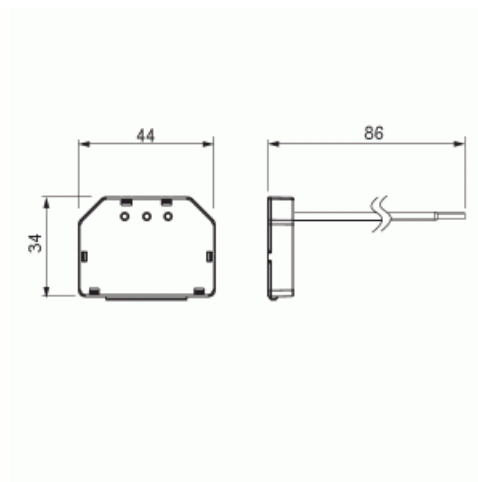

## Läsnäolotunnistimien laajennusyksikkö

**Tyyppi:** 6494-500

**Snro:** 2619395

**Tuotekoodi:** 2CKA006499A0002

**GTIN:** 4011395232033

Läsnäolotunnistimien laajennusyksikkö tunnistimien käsikäyttöä varten. Toimii yhdessä 2-vipuisen painikkeen kanssa. Asennus kojerasiaan painikkeen yhteyteen. Laajennusyksikö johtimien pituus 80 mm.