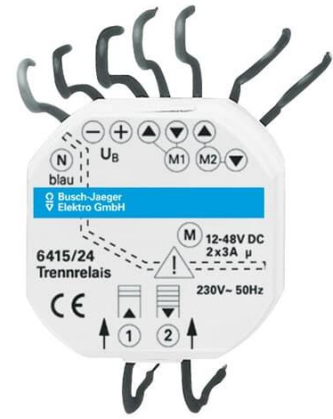

Rele

Verho-ohjaimen releyksikkö rasiaan

Tyyppi: 6415/24**Snro:** 2620002**Tuotetunnus:** 2CKA006410A0363**GTIN:** 4011395019672

Verho-ohjaimen releyksikköä tarvitaan kun verhot toimivat 12-48V tasajännitteellä.

Voi ohjata kahta moottoria ylös ja alas.

Max kuorma 2x3A.

Asennus kojerasiaan tai pintapurkkiin esim. AP9.

Toimintalämpötila -25 °C - 50 °C.

Käyttöjännite 230VAC

Tekniset tiedot

Pakkaus

Paketti: 1/10