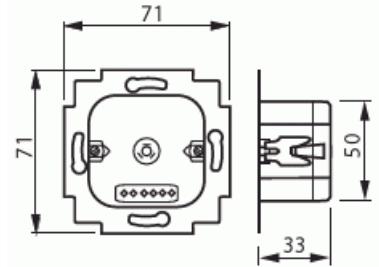

# Releyksikkö 10A

Releyksikkö, 10A (yleisrele), koje

**Tyyppi:** 6401 U-102-500

**Snro:** 2619619

**Tuotetunnus:** 2CKA006401A0049

**GTIN:** 4011395991312

230 V, 10 A rele, IP20 uppoasennukseen. Valvonta-alue 180° tasomainen asennuskorkeudella n. 8 m sivuille ja n. 12 m eteen. Valaistustason säätö 5 – 250 lux, katkaisuviive 2 s – 30 min. Käyttökytkin kolmiasentoinen (pois-automaatti-päällä jatkuvasti) lukittavissa automaattiasentoon. Asennuskorkeus 1 – 1,2 m.