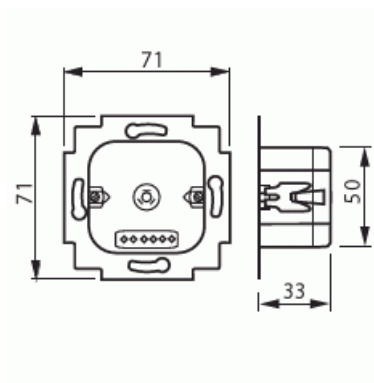

Releyksikkö 10A

Releyksikkö, 10A (yleisrele), koje

Tyyppi: 6401 U-102-500

Snro: 2619619

Tuotekoodi: 2CKA006401A0049

GTIN: 4011395991312

230 V, 10 A rele, IP20 uppoasennukseen. Valvonta-alue 180° tasomainen asennuskorkeudella n. 8 m sivuille ja n. 12 m eteen. Valaistustason säätö 5 – 250 lux, katkaisuviive 2 s – 30 min. Käyttökytkin kolmiasentoinen (pois-automaatti-päällä jatkuvasti) lukittavissa automaattiasentoon. Asennuskorkeus 1 – 1,2 m.

Tekniset tiedot

Sähkösuureet

Nimellisjännite:	230 V
------------------	-------

Luokitus

Kotelointiluokka:	IP20
-------------------	------

Lämpöolosuhteet

Käyttölämpötila:	-20 ... 55 °C
------------------	---------------

Sähkösuureet

Käyttöjännite:	230V ~ ± 10%
Maksimijännite:	250 V
Katkaisukyky:	≤ 2300 W/VA

Elektroniikka

Käyttötaajuus:	50 Hz
----------------	-------

Pakkaus

Paketti:	1/10
Yksikkö:	kpl

ETIM Data

Kokoonpano:	peruselementti
Malli / Tyyppi:	rele
Kuorman tyyppi:	muu
Ala-aseman sisääntulo:	Kyllä
Käytettävissä painikkeen kanssa:	Kyllä
Käytettävissä liiketunnistimen kanssa:	Kyllä
Käytettävissä läsnäoloilmäsimen kanssa:	Kyllä
Käytettävissä kellokytkimen/ajastimen kanssa:	Kyllä
Käytettävissä IR-painikkeen kanssa:	Kyllä
Asennustapa:	uppoasennus
Materiaali:	muovi
Materiaalin laatu:	kestomuovi
Pinnan suojaus:	muu
Pintamateriaali:	kiiltävä
Nimellisvirta:	10 A
Kytkenäkyky:	0...2300 W
Minimisyvyys (sisäänrakennettu laitekotelo):	32 mm
Apple HomeKit -yhteensopiva:	Ei
Google Assistant -yhteensopiva:	Ei