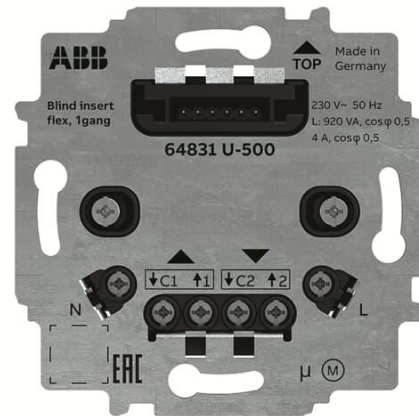

Ohjausyksikkö, verho-ohjain

Ohjausyksikkö, verho-ohjain, koje

Tyyppi: 64831 U-500

Snro: 2619445

Tuotetunnus: 2CKA006400A0096

GTIN: 4011395292990

Tekniset tiedot

Pakkaus

Paketti:	1/10
Yksikkö:	kpl

ETIM Data

Ala-aseman sisääntulo:	Kyllä
Asennustapa:	uppoasennus
Materiaali:	muu
Materiaalin laatu:	kestomuovi
Halogeeniton:	Kyllä
Pintamateriaali:	matta
Väri:	muu
Sopii koteloituokalle (IP):	IP20
Nimellisjännite:	230 V
Kiinnitystapa:	ruuvikiinnitys
Minimisyvyys (sisäänrakennettu laitekotelo):	25 mm