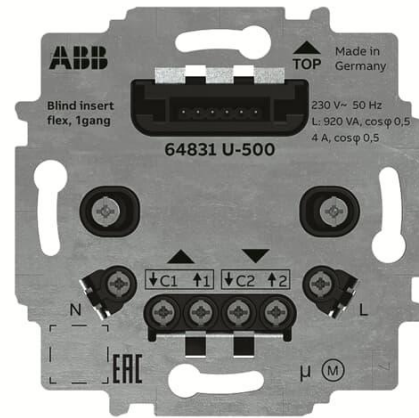

# Ohjausyksikkö, verho-ohjain

Ohjausyksikkö, verho-ohjain, koje

**Tyyppi:** 64831 U-500

**Snro:** 2619445

**Tuotekoodi:** 2CKA006400A0096

**GTIN:** 4011395292990

### Sähkösuureet

Nimellisjännite: 230 V

### ETIM Data

Kokoonpano: peruselementti

Ala-aseman sisääntulo: Kyllä

Asennustapa: uppoasennus

Materiaali: muu

Materiaalin laatu: kestonmuovi

Halogeeniton: Kyllä

# Tuotekortti

Ohjausyksikkö, verho-ohjain, koje

|  |                       |
|--|-----------------------|
| Pintamateriaali:                             | matta                 |
| Väri:  | muu                   |
| Enimmäiskytkentäteho:                        | 920 W                 |
| Kiinnitystapa:                               | kynsi-/ruuvikiinnitys |
| Minimisyvyys (sisäänrakennettu laitekotelo): | 25 mm                 |