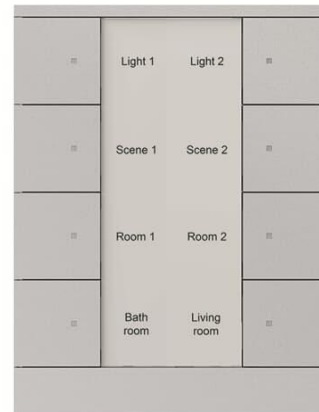

Painike KNX

8-osainen painiketaulu, Tenton, alumiini

Tyyppi: SB/U8.0.1-83

Snro: 2815685

Tuotekoodi: 2CKA006330A0074

GTIN: 4011395299098

IP20

Pintakehys 6/8-os painiketaululle

Tekniset tiedot

Pakkaus

Paketti:	1

ETIM Data

Väyläjärjestelmä KNX:	Kyllä

Väyläjärjestelmä KNX radio:	Ei

Väyläjärjestelmä radiotaajuus:	Ei

Väyläjärjestelmä LON:	Ei

Väyläjärjestelmä Powernet:	Ei

Muut väyläjärjestelmät:	ei ole

Asennustapa:	uppoasennus

Varkaus-/ilkivaltasuojauksella:	Kyllä

Sisältää väyläliittynän:	Ei

Ohjauspisteiden määrä:	8

Painikkeiden määrä:	8