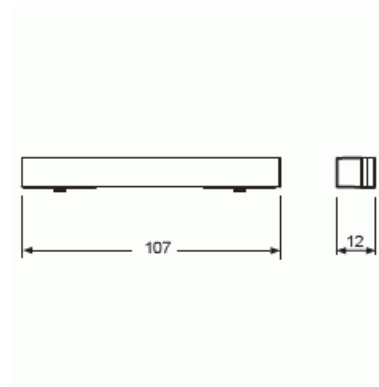

Painike KNX

Alapäätykappale lämpötila-anturilla,
Busch-PriOn, valkoinen lasi

Tyyppi: 6352-811-101-500

Snro: 2815436

Tuotetunnus: 2CKA006310A0182

GTIN: 4011395156896

Alapäätykappale lämpötila-anturilla Busch-priOn® aluslevyille 6346/10-101-500, 6346/11-101-500 ja 6346/12-101-500. Sopii käytettäväksi esim. Busch-priOn® 6344-, 6351-elementtien kanssa.

Tuotekortti

Alapäätykappale lämpötila-anturilla, Busch-PriOn, valkoinen lasi

Asennustapa:	uppoasennus
Sisältää väyläliittynnän:	Ei
Väri:	valkoinen
Kotelointiluokka (IP):	IP20