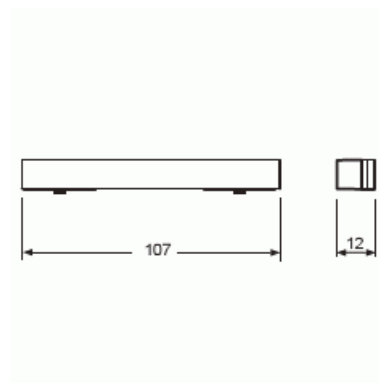

Painike KNX

Alapäätykappale, Busch-PriOn, valkoinen lasi

Tyyppi: 6349-811-101-500

Snro: 2815435

Tuotekoodi: 2CKA006310A0180

GTIN: 4011395156872

Alapäätykappale Busch-priOn® aluslevyille 6346/10-101-500, 6346/11-101-500 ja 6346/12-101-500.