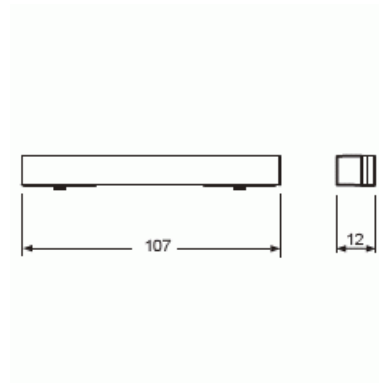

Painike KNX

Alapäätykappale, Busch-PriOn, valkoinen lasi

Tyyppi: 6349-811-101-500

Snro: 2815435

Tuotetunnus: 2CKA006310A0180

GTIN: 4011395156872

Alapäätykappale Busch-priOn® aluslevyille 6346/10-101-500, 6346/11-101-500 ja 6346/12-101-500.