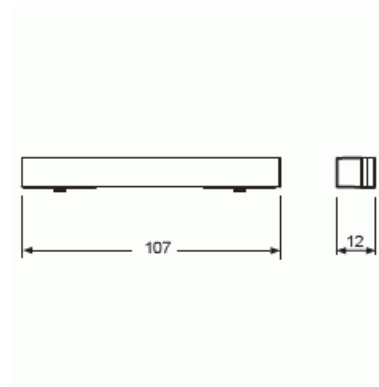

Painike KNX

Yläpäätykappale, Busch-PriOn, valkoinen lasi

Tyyppi: 6348-811-101-500

Snro: 2815434

Tuotekoodi: 2CKA006310A0178

GTIN: 4011395156858

Yläpäätykappale Busch-priOn® aluslevyille 6346/10-101-500, 6346/11-101-500 ja 6346/12-101-500.