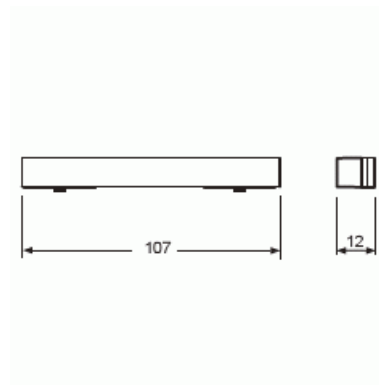

Painike KNX

Yläpäätykappale, Busch-PriOn, valkoinen lasi

Tyyppi: 6348-811-101-500

Snro: 2815434

Tuotetunnus: 2CKA006310A0178

GTIN: 4011395156858

Yläpäätykappale Busch-priOn® aluslevyille 6346/10-101-500, 6346/11-101-500 ja 6346/12-101-500.