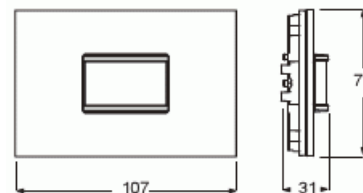

Liiketunnistin KNX

Liiketunnistin 180, Busch-PriOn, valkoinen lasi

Tyyppi: 6345-811-101-500

Snro: 2815437

Tuotekoodi: 2CKA006310A0176

GTIN: 4011395156834

4-kanavainen Busch-priOn® liiketunnistin, 180 ° valvonta-alue 6 m eteen ja sivuille. Asennettavaksi 1-, 2- ja 3-osaiseen aluslevyyn(6346/10-101-500, 6346/11-101-500 ja 6346/12-101-500). Lisäksi kymmenen vapaasti käytettäviä lisätoimintoja esim. logiikkaa, aikaviiveet, porrasvaloautomaatti ja tilanteet.

Tekniset tiedot

Pakkaus

Paketti:	1
Yksikkö:	kpl

ETIM Data

Väyläjärjestelmä KNX:	Kyllä
Väyläjärjestelmä KNX radio:	Ei
Väyläjärjestelmä radiotaajuus:	Ei
Väyläjärjestelmä LON:	Ei
Väyläjärjestelmä Powernet:	Ei
Muut väyläjärjestelmät:	ei ole