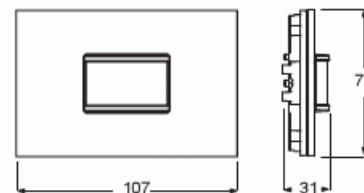

Liiketunnistin KNX

Liiketunnistin 180, Busch-PriOn, valkoinen lasi

Tyyppi: 6345-811-101-500

Snro: 2815437

Tuotetunnus: 2CKA006310A0176

GTIN: 4011395156834

4-kanavainen Busch-priOn® liiketunnistin, 180 ° valvonta-alue 6 m eteen ja sivuille. Asennettavaksi 1-, 2- ja 3-osaiseen aluslevyyn(6346/10-101-500, 6346/11-101-500 ja 6346/12-101-500). Lisäksi kymmenen vapaasti käytettäviä lisätoimintoja esim. logiikkaa, aikaviiveet, porrasvaloautomaatti ja tilanteet.

Tekniset tiedot

Pakkaus

Paketti:	1
Yksikkö:	kpl

ETIM Data

Väyläjärjestelmä KNX:	Kyllä
Väyläjärjestelmä KNX radio:	Ei
Väyläjärjestelmä radiotaajuus:	Ei
Väyläjärjestelmä LON:	Ei
Väyläjärjestelmä Powernet:	Ei
Muut väyläjärjestelmät:	ei ole