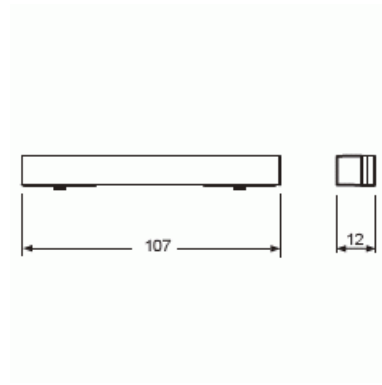

Painike KNX

Alapäätykappale, Busch-priOn, valkoinen

Tyyppi: 6349-24G-101-500

Snro: 2815089

Tuotetunnus: 2CKA006310A0155

GTIN: 4011395131428

Alapäätykappale Busch-priOn® aluslevyille 6346/10-101-500, 6346/11-101-500 ja 6346/12-101-500.

Tekniset tiedot

Mitat

Mitat: 12.5x106.6x15.5 mm

Pakkaus

Paketti: 1

Yksikkö: kpl

ETIM Data

Tarvikkeen/varaosan tyyppi: muu