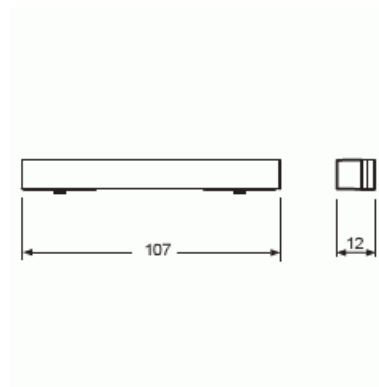

Painike KNX

Alapäätykappale, Busch-priOn, valkoinen

Tyyppi: 6349-24G-101-500**Snro:** 2815089**Tuotekoodi:** 2CKA006310A0155**GTIN:** 4011395131428

Alapäätykappale Busch-priOn® aluslevyille 6346/10-101-500, 6346/11-101-500 ja 6346/12-101-500.

Tekniset tiedot

Mitat

Mitat:	12.5x106.6x15.5 mm
--------	--------------------

Pakkaus

Paketti:	1
Yksikkö:	kpl

ETIM Data

Lisätarvike:	Ei
Varaosa:	Ei