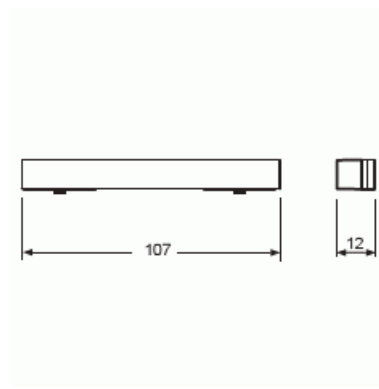

Painike KNX

Alapäätykappale, Busch-priOn, musta lasi

Tyyppi: 6349-825-101-500

Snro: 2815091

Tuotekoodi: 2CKA006310A0154

GTIN: 4011395131404

Alapäätykappale Busch-priOn® aluslevyille 6346/10-101-500, 6346/11-101-500 ja 6346/12-101-500.

Tekniset tiedot

Mitat

Mitat: 12.5x106.6x15.5 mm

Pakkaus

Paketti: 1
Yksikkö: kpl

ETIM Data

Lisätarvike: Ei
Varaosa: Ei