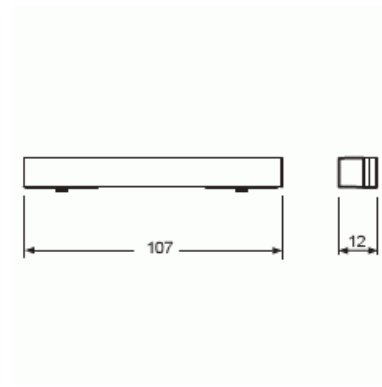

Painike KNX

Alapäätykappale, Busch-priOn, teräs

Tyyppi: 6349-860-101-500**Snro:** 2815092**Tuotetunnus:** 2CKA006310A0152**GTIN:** 4011395131374

Alapäätykappale Busch-priOn® aluslevyille 6346/10-101-500, 6346/11-101-500 ja 6346/12-101-500.

Tekniset tiedot

Mitat

Mitat:	12.5x106.6x15.5 mm
--------	--------------------

Pakkaus

Paketti:	1
Yksikkö:	kpl

ETIM Data

Tarvikkeen/varaosan tyyppi:	muu
Lisätarvike:	Ei
Varaosa:	Ei