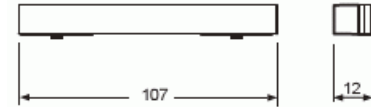

Painike KNX

Yläpäätykappale, Busch-priOn, valkoinen

Tyyppi: 6348-24G-101-500**Snro:** 2815085**Tuotetunnus:** 2CKA006310A0147**GTIN:** 4011395131329

Yläpäätykappale Busch-priOn® aluslevyille 6346/10-101-500, 6346/11-101-500 ja 6346/12-101-500.

Tekniset tiedot

Mitat

Mitat: 12.5x106.6x15.5 mm

Pakkaus

Paketti: 1

Yksikkö: kpl

ETIM Data

Tarvikkeen/varaosan tyyppi: muu