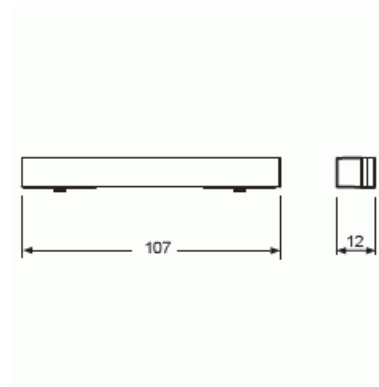

Painike KNX

Yläpäätykappale, Busch-priOn, valkoinen

Tyyppi: 6348-24G-101-500

Snro: 2815085

Tuotekoodi: 2CKA006310A0147

GTIN: 4011395131329

Yläpäätykappale Busch-priOn® aluslevyille 6346/10-101-500, 6346/11-101-500 ja 6346/12-101-500.

Tekniset tiedot

Mitat

Mitat: 12.5x106.6x15.5 mm

Pakkaus

Paketti: 1
Yksikkö: kpl

ETIM Data

Lisätarvike: Ei
Varaosa: Ei