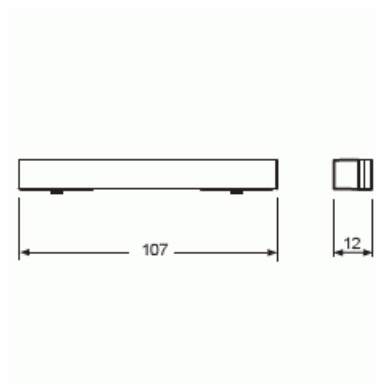

## Painike KNX

Yläpäätykappale, Busch-priOn, musta lasi

**Tyyppi:** 6348-825-101-500

**Snro:** 2815087

**Tuotekoodi:** 2CKA006310A0146

**GTIN:** 4011395131312

Yläpäätykappale Busch-priOn® aluslevyille 6346/10-101-500, 6346/11-101-500 ja 6346/12-101-500.

### Mitat

Mitat: 12.5x106.6x15.5 mm