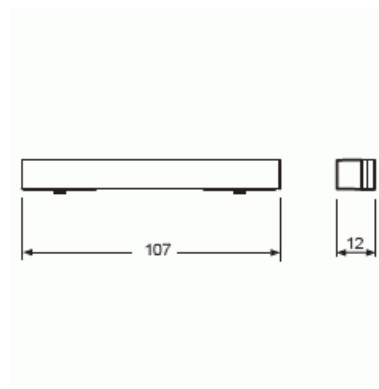

## Painike KNX

Yläpäätykappale, Busch-priOn, musta lasi

**Tyyppi:** 6348-825-101-500

**Snro:** 2815087

**Tuotetunnus:** 2CKA006310A0146

**GTIN:** 4011395131312

Yläpäätykappale Busch-priOn® aluslevyille 6346/10-101-500, 6346/11-101-500 ja 6346/12-101-500.

### Mitat

Mitat: 12.5x106.6x15.5 mm