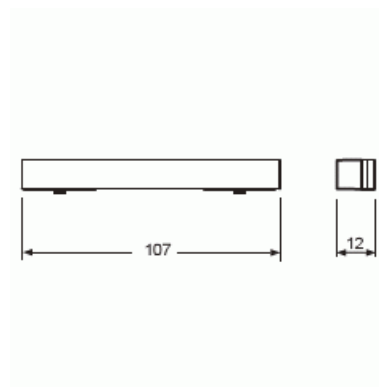

Painike KNX

Yläpäätykappale, Busch-priOn, teräs

Tyyppi: 6348-860-101-500

Snro: 2815088

Tuotekoodi: 2CKA006310A0144

GTIN: 4011395131299

Yläpäätykappale Busch-priOn® aluslevyille 6346/10-101-500, 6346/11-101-500 ja 6346/12-101-500.

Tekniset tiedot

Mitat

Mitat: 12.5x106.6x15.5 mm

Pakkaus

Paketti: 1
Yksikkö: kpl

ETIM Data

Lisätarvike: Ei
Varaosa: Ei