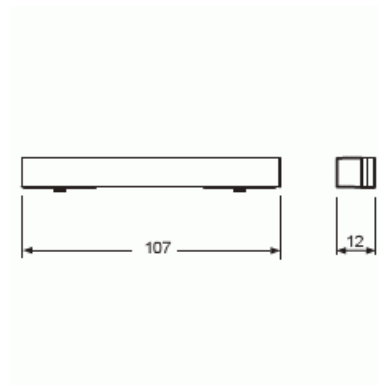

## Painike KNX

Yläpäätykappale, Busch-priOn, teräs

**Tyyppi:** 6348-860-101-500

**Snro:** 2815088

**Tuotetunnus:** 2CKA006310A0144

**GTIN:** 4011395131299

Yläpäätykappale Busch-priOn® aluslevyille 6346/10-101-500, 6346/11-101-500 ja 6346/12-101-500.

### Mitat

Mitat: 12.5x106.6x15.5 mm