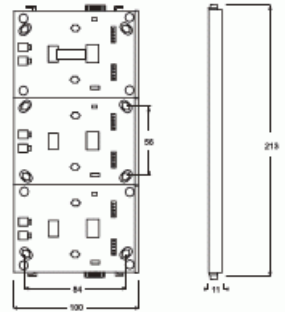

# Painike KNX

3-osainen aluslevy Busch-priOn

**Tyyppi:** 6346/12-101-500

**Snro:** 2815084

**Tuotekoodi:** 2CKA006310A0139

**GTIN:** 4011395131244

3-osainen aluslevy Busch-priOn® elementeille (painikkeet, päätykappaleet jne.). Elementit kiinnitetään aluslevyyn painamalla paikalleen. 6346/12-101-500 aluslevyn kanssa käytetään 6120/13-500 väyläliitäntäyksikköä.

### Mitat

Mitat: 213x100x11 mm

### ETIM Data

Malli / Tyyppi: kolmiosainen

Asennussuunta: pystysuora

Materiaali: muu

Materiaalin laatu: kestopuovi