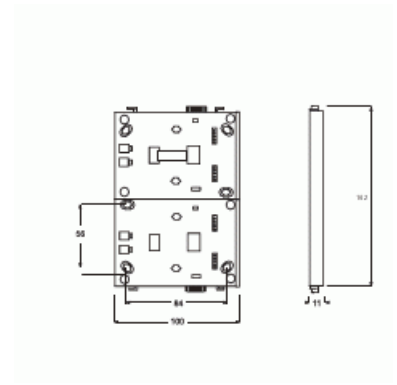

# Painike KNX

2-osainen aluslevy Busch-priOn

**Tyyppi:** 6346/11-101-500

**Snro:** 2815083

**Tuotekoodi:** 2CKA006310A0137

**GTIN:** 4011395131220

2-osainen aluslevy Busch-priOn® elementeille (painikkeet, päätykappaleet jne.). Elementit kiinnitetään aluslevyyn painamalla paikalleen. 6346/11-101-500 aluslevyn kanssa käytetään 6120/13-500 väyläliitäntäyksikköä.

### Mitat

Mitat: 142x100x11 mm

### ETIM Data

Malli / Tyyppi: kaksiosainen

Asennussuunta: pystysuora

Materiaali: muu

Materiaalin laatu: kestonmuovi

# Tuotekortti

2-osainen aluslevy Busch-priOn

Halogeeniton:	Kyllä
Pinnan suojaus:	käsittelemätön
Pintamateriaali:	matta
Väri:	musta
RAL-numero (vastaava):	9005
Läpinäkyvä:	Ei
Soveltuu asennuskanavalle:	Ei
Laitteen leveys:	100 mm
Laitteen korkeus:	142 mm
Laitteen syvyys:	11 mm