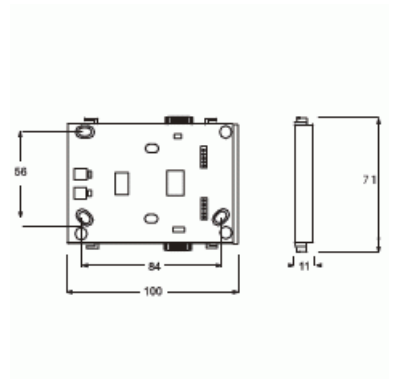

# Painike KNX

1-osainen aluslevy Busch-priOn

**Tyyppi:** 6346/10-101-500

**Snro:** 2815082

**Tuotekoodi:** 2CKA006310A0135

**GTIN:** 4011395131190

1-osainen aluslevy Busch-priOn® elementeille (painikkeet, päätykappaleet jne.). Elementti kiinnitetään aluslevyyn painamalla paikalleen. 6346/10-101-500 aluslevyn kanssa käytetään joko 6120/12-101-500 tai 6120/13-500 väyläliitäntäyksikköä.

### Mitat

Mitat: 71x100x11 mm

### ETIM Data

Malli / Tyyppi: yksiosainen

Asennussuunta: pystysuora

Materiaali: muu

Materiaalin laatu: kestopuovi

# Tuotekortti

1-osainen aluslevy Busch-priOn

Halogeeniton:	Kyllä
Pinnan suojaus:	käsittelemätön
Pintamateriaali:	matta
Väri:	musta
RAL-numero (vastaava):	9005
Läpinäkyvä:	Ei
Soveltuu asennuskanavalle:	Ei
Laitteen leveys:	100 mm
Laitteen korkeus:	71 mm
Laitteen syvyys:	11 mm