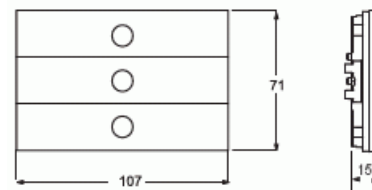

Tekniset tiedot

Mitat

Mitat: 71x106.6x11 mm

Luokitus

Kotelointiluokka: IP20

Lämpöolosuhteet

Käyttölämpötila:	5 ... 45 °C
------------------	-------------

Sähkösuureet