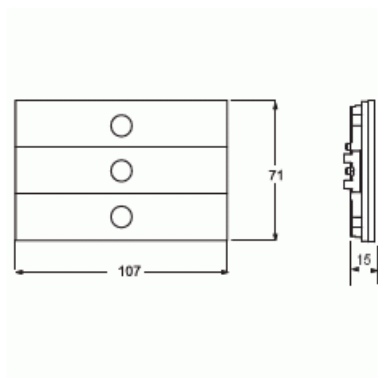

Tekniset tiedot

Mitat

Mitat: 71x106.6x11 mm

Luokitus

Kotelointiluokka: IP20

Lämpöolosuhteet

Käyttölämpötila:	5 ... 45 °C
------------------	-------------

Sähkösuureet