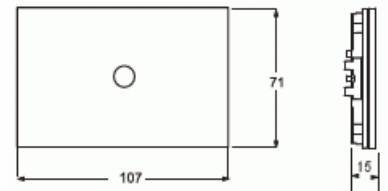

Tekniset tiedot

Mitat

Mitat: 71x106.6x11 mm

Luokitus

Koteloitiluokka: IP20

Lämpöolosuhteet

Käyttölämpötila:	5 ... 45 °C
------------------	-------------

Sähkösuureet