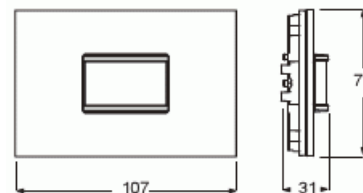

Liiketunnistin KNX

Liiketunnistin, Busch-priOn 180, teräs

Tyyppi: 6345-866-101-500

Snro: 2815316

Tuotetunnus: 2CKA006310A0078

GTIN: 4011395118689

4-kanavainen Busch-priOn® liiketunnistin, 180 ° valvonta-alue 6 m eteen ja sivuille. Asennettavaksi 1-, 2- ja 3-osaiseen aluslevyyn(6346/10-101-500, 6346/11-101-500 ja 6346/12-101-500). Lisäksi kymmenen vapaasti käytettäviä lisätoimintoja esim. logiikkaa, aikaviiveet, porrasvaloautomaatti ja tilanteet.

Tekniset tiedot

Pakkaus

Paketti:	1
Yksikkö:	kpl

ETIM Data

Väyläjärjestelmä KNX:	Kyllä
Väyläjärjestelmä KNX radio:	Ei
Väyläjärjestelmä radiotaajuus:	Ei
Väyläjärjestelmä LON:	Ei
Väyläjärjestelmä Powernet:	Ei
Muut väyläjärjestelmät:	ei ole
Kaksisuuntainen radiotaajuus:	Ei