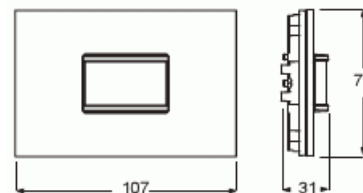

Liiketunnistin KNX

Liiketunnistin, Busch-priOn 180, teräs

Tyyppi: 6345-866-101-500

Snro: 2815316

Tuotekoodi: 2CKA006310A0078

GTIN: 4011395118689

4-kanavainen Busch-priOn® liiketunnistin, 180 ° valvonta-alue 6 m eteen ja sivuille. Asennettavaksi 1-, 2- ja 3-osaiseen aluslevyyn(6346/10-101-500, 6346/11-101-500 ja 6346/12-101-500). Lisäksi kymmenen vapaasti käytettäviä lisätoimintoja esim. logiikkaa, aikaviiveet, porrasvaloautomaatti ja tilanteet.

Tekniset tiedot

Pakkaus

Paketti:	1
Yksikkö:	kpl

ETIM Data

Väyläjärjestelmä KNX:	Kyllä
Väyläjärjestelmä KNX radio:	Ei
Väyläjärjestelmä radiotaajuus:	Ei
Väyläjärjestelmä LON:	Ei
Väyläjärjestelmä Powernet:	Ei
Muut väyläjärjestelmät:	ei ole
Kaksisuuntainen radiotaajuus:	Ei