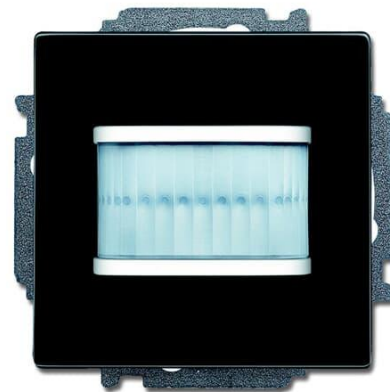

# Liiketunnistin

Liiketunnistin rele 10AX Impressivo antrasiitti

**Tyyppi:** MSA-F-1.1.1-81

**Snro:** 2815531

**Tuotetunnus:** 2CKA006220A0215

**GTIN:** 4011395179840

Liiketunnistin ja toimilaite kojerasiaan, sulkeutuva ja potentiaalivapaa kosketin 10AX, tunnistus eteen 6m ja sivulle 3m, kulma 180, valaistustaso 1-500lux, Impressivo ANT

|  |                |
|--|----------------|
| Asennustapa:                                 | uppoasennus    |
| Materiaali:                                  | muovi          |
| Materiaalin laatu:                           | kestomuovi     |
| Pinnan suojaus:                              | käsittelemätön |
| Pintamateriaali:                             | kiiltävä       |
| Väri:  | antrasiitti    |
| RAL-numero (vastaava):                       | 7021           |
| Sisältää väyläliitynnän:                     | Ei             |
| Eläintunnistus:                              | Kyllä          |
| Porraskäytävän valvonta:                     | Kyllä          |
| Valoisuuden raja-arvo säädettävissä:         | Kyllä          |
| Optimaalinen asennuskorkeus:                 | 1.1 m          |
| Tunnistusalueen maksimipituus:               | 6 m            |
| Pystysuuntainen havainnointikulma:           | 19 °           |
| Vaakasuuntainen havainnointikulma:           | 180 °          |
| Kanavien lukumäärä:                          | 1              |
| Kytkentäteho:                                | 2300 W         |
| Vähimmäispäälläoloaika:                      | 30 s           |
| Enimmäistyösykli:                            | 30 min         |
| Leveys:                                      | 71 mm          |
| Korkeus:                                     | 71 mm          |
| Syvyys:                                      | 56 mm          |
| Upotussyvyys:                                | 32 mm          |
| Minimisyvyys (sisäänrakennettu laitekotelo): | 32 mm          |