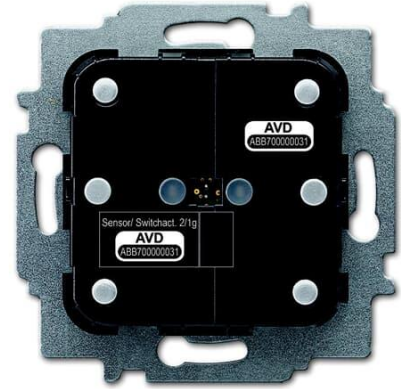

Tulo/lähtöyksikkö

Tulo/lähtöyksikkö kojerasiaan runko 2/1

Tyyppi: SSA-F-2.1.1

Snro: 2815526

Tuotetunnus: 2CKA006220A0124

GTIN: 4011395180129

2-osainen, 1-kanava, sulkeutuva ja potentiaalivapaa kosketin,
kytkintoimilaite kojerasiaan, merkkivalo

Tekniset tiedot

Pakkaus

Paketti:	1/10
Yksikkö:	kpl

ETIM Data

Väyläjärjestelmä KNX:	Ei
Väyläjärjestelmä KNX radio:	Ei
Väyläjärjestelmä radiotaajuus:	Ei
Väyläjärjestelmä LON:	Ei
Väyläjärjestelmä Powernet:	Ei
Muut väyläjärjestelmät:	muu
Asennustapa:	uppoasennus
Sisältää väyläliittynnän:	Ei
LED-indikoinnilla:	Ei
Merkintäalueella:	Ei

Tuotekortti

Tulo/lähtöyksikkö kojerasiaan runko 2/1

Kotelointiluokka (IP):	IP20
Minimisyvyys (sisäänrakennettu laitekotelo):	32 mm
