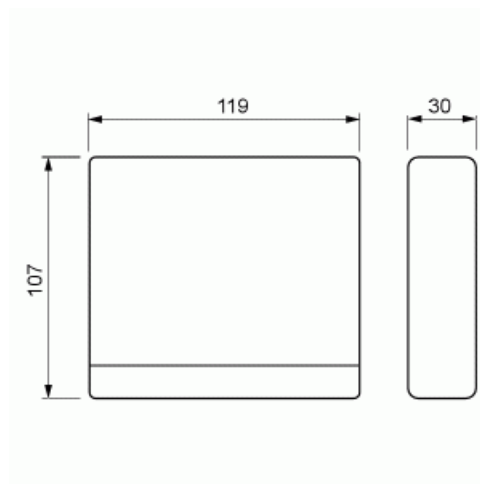

Liitântäportti 24V RF

Liitântäportti System Access Point 24V RF

Tyyppi: SAP/S.3

Snro: 2814617

Tuotetunnus: 2CKA006200A0155

GTIN: 4011395261583

ABB-free@home järjestelmän liitântäportti käyttöönottoa ja etäohjausta varten. Aikaohjelmat, loogiset toiminnot ja astrotoiminnot tallentuvat liitântäporttiin. Käyttöönotto selaimella eikä edellytä muuta ohjelmistoa. Langallinen tai langaton laitteiden ohjaus.