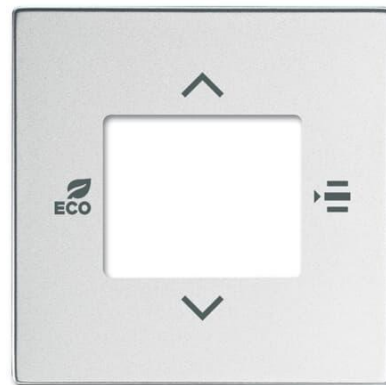

Termostaatti KNX

Keskiölevy 6109/18 ja 6109/28,
Impressivo, alumiini

Tyyppi: 6109/03-83-500

Snro: 2815608

Tuotekoodi: 2CKA006155A0062

GTIN: 4011395209233

Tekniset tiedot

Luokitus

Sopii kotelointiluokalle (IP): IP20

Pakkaus

Paketti: 1/10

ETIM Data

Kokoonpano:	keskiölevy
Käyttö:	muu
Kiinnitysrengas:	Ei
Pölysuojakannella:	Ei
Saranoitu kansi:	Ei
Liitäntäsuunta:	suora
Painettava merkintä:	sisältää asennonosoitusalueen
Merkinnällä:	Ei

Tuotekortti

Keskiölevy 6109/18 ja 6109/28, Impressivo, alumiini

Asennustapa:	muu
Materiaali:	muovi
Materiaalin laatu:	kestomuovi
Halogeeniton:	Ei
Antibakteerinen käsittely:	Ei
Pinnan suojaus:	lakattu
Pintamateriaali:	matta
Väri:	alumiini
RAL-numero (vastaava):	9006
Läpinäkyvä:	Ei
Kiinnitystapa:	puristusasennus
Kiskoilla/jatkoilla:	Ei
Liitinten lukumäärä:	1
Vedonpoistin:	Ei
Suojatut väylät:	Ei
Suojattu kotelointi:	Ei
Eristetty ruuviliitos:	Ei
Valolla:	Ei
Iskunkestävyyssluokka:	IK03
Laitteen leveys:	63 mm
Laitteen korkeus:	63 mm
Laitteen syvyys:	10.4 mm