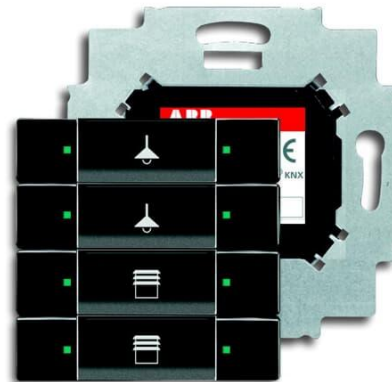

Painike KNX

4-osainen painiketaulu, Impressivo, antrasiitti, väyläliitännäyksiköllä

Tyyppi: 6127/01-81-500

Snro: 2815356

Tuotetunnus: 2CKA006117A0221

GTIN: 4011395140246

4-osainen painike, joka lähettää sähkeen väylälle, LED-idikointi. KNX-väyläliitännäyksikkö sisällyy toimitukseen. Peitelevy ei sisälly toimitukseen.

Tekniset tiedot

Pakkaus

| | |
|----------|------|
| Paketti: | 1/10 |
| Yksikkö: | kpl |

ETIM Data

| | |
|---------------------------------|-------------|
| Väyläjärjestelmä KNX: | Kyllä |
| Väyläjärjestelmä KNX radio: | Ei |
| Väyläjärjestelmä radiotaajuus: | Ei |
| Väyläjärjestelmä LON: | Ei |
| Väyläjärjestelmä Powernet: | Ei |
| Muut väyläjärjestelmät: | ei ole |
| Asennustapa: | oppoasennus |
| Varkaus-/ilkivaltasuojauksella: | Kyllä |

Tuotekortti

4-osainen painiketaulu, Impressivo, antrasiitti, väyläliitäntäyksiköllä

| | |
|--|----------------|
| Sisältää väyläliitynnän: | Ei |
| Ohjauspisteiden määrä: | 4 |
| Painikkeiden määrä: | 8 |
| LED-indikoinnilla: | Ei |
| Merkintäalueella: | Kyllä |
| Sisältää näytön: | Ei |
| Materiaalin laatu: | kestomuovi |
| Pinnan suojaus: | käsittelemätön |
| Pintamateriaali: | kiiltävä |
| Väri: | antrasiitti |
| RAL-numero (vastaava): | 7021 |
| Sisältää huonelämpötilan ohjauksen: | Ei |
| Infrapunatunnistimella: | Ei |
| Kotelointiluokka (IP): | IP20 |
| Minimisyvyys (sisäänrakennettu laitekotelo): | 22 mm |