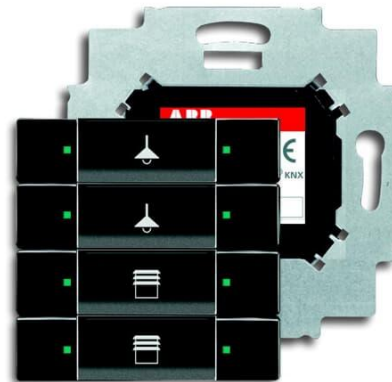

Painike KNX

4-osainen painiketaulu, Impressivo, antrasiitti, väyläliitännäyksiköllä

Tyyppi: 6127/01-81-500

Snro: 2815356

Tuotekoodi: 2CKA006117A0221

GTIN: 4011395140246

4-osainen painike, joka lähettää sähkeen väylälle, LED-idikointi. KNX-väyläliitännäyksikkö sisällyy toimitukseen. Peitelevy ei sisälly toimitukseen.

Tekniset tiedot

Pakkaus

Paketti:	1/10
Yksikkö:	kpl

ETIM Data

Väyläjärjestelmä KNX:	Kyllä
Väyläjärjestelmä KNX radio:	Ei
Väyläjärjestelmä radiotaajuus:	Ei
Väyläjärjestelmä LON:	Ei
Väyläjärjestelmä Powernet:	Ei
Muut väyläjärjestelmät:	ei ole
Asennustapa:	uppoasennus
Varkaus-/ilkivaltasuojauksella:	Kyllä

Tuotekortti

4-osainen painiketaulu, Impressivo, antrasiitti, väyläliitäntäyksiköllä

Sisältää väyläliitynnän:	Ei
Ohjauspisteiden määrä:	4
Painikkeiden määrä:	8
LED-indikoinnilla:	Ei
Merkintäalueella:	Kyllä
Sisältää näytön:	Ei
Materiaalin laatu:	kestomuovi
Pinnan suojaus:	käsittelemätön
Pintamateriaali:	kiiltävä
Väri:	antrasiitti
RAL-numero (vastaava):	7021
Sisältää huonelämpötilan ohjauksen:	Ei
Infrapunatunnistimella:	Ei
Kotelointiluokka (IP):	IP20
Minimisyvyys (sisäänrakennettu laitekotelo):	22 mm