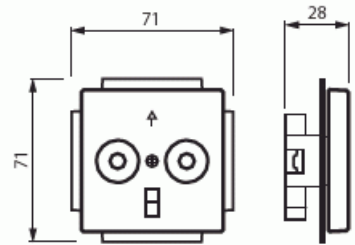

Telerasia

Potentiaalintasauspistorasia, Impressivo, 2-osainen, valkoinen

Tyyppi: 2095 UC-84

Snro: 7060284

Tuotetunnus: 2CKA002495A0086

GTIN: 4011395065570

Potentiaalintasauspistorasia 2-osainen. Ruuviliittimet 1x6 ja 4 x 2,5 johtimille. Sopii 85mm peitelevyihin sekä sovittimen 2519-xx avulla 100mm peitelevyihin. Valmistettu korkealaatuisesta ja kestävästä muovimateriaalista. Pinta on kiiltävä ja helppo pitää puhtaana. Puhdistus tavanomaisilla miedoilla kotitalouden pesuaineilla. Puhdistamiseen ei saa käyttää tolua ja voimakkaiden liuottimien käyttöä on varottava.

Tekniset tiedot

Pakkaus

Paketti:	10/100
Yksikkö:	kpl

ETIM Data

Kokoonpano:	peruselementti keskiölevyllä
Malli / Tyyppi:	pistorasia, 2-asentoinen
Halogeeniton:	Kyllä
Pinnan suojaus:	käsittelemätön
Pintamateriaali:	kiiltävä

Tuotekortti

Potentiaalintasauspistorasia, Impressivo, 2-osainen, valkoinen

Väri:	valkoinen
RAL-numero (vastaava):	9016
Läpinäkyvä:	Ei