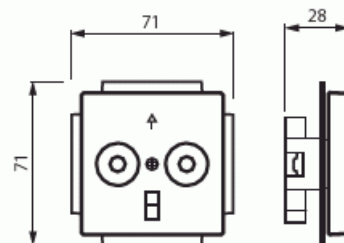

Telerasia

Potentiaalintasauspistorasia, Impressivo, 2-osainen, antrasiitti

Tyyppi: 2095 UC-81

Snro: 7060288

Tuotetunnus: 2CKA002495A0084

GTIN: 4011395065532

Potentiaalintasauspistorasia 2-osainen. Ruuviliittimet 1x6 ja 4 x 2,5 johtimille. Sopii 85mm peitelevyihin sekä sovittimen 2519-xx avulla 100mm peitelevyihin. Valmistettu korkealaatuisesta ja kestävästä muovimateriaalista. Pinta on kiiltävä ja helppo pitää puhtaana. Puhdistus tavanomaisilla miedoilla kotitalouden pesuaineilla. Puhdistamiseen ei saa käyttää tolua ja voimakkaiden liuottimien käyttöä on varottava.

Tekniset tiedot

Pakkaus

Paketti:	10/100
Yksikkö:	kpl

ETIM Data

Kokoonpano:	peruselementti keskiölevyllä
Malli / Tyyppi:	pistorasia, 2-asentoinen
Halogeeniton:	Kyllä
Pinnan suojaus:	käsittelemätön
Pintamateriaali:	kiiltävä

Tuotekortti

Potentiaalintasauspistorasia, Impressivo, 2-osainen, antrasiitti

Väri:	antrasiitti
RAL-numero (vastaava):	7021
Läpinäkyvä:	Ei