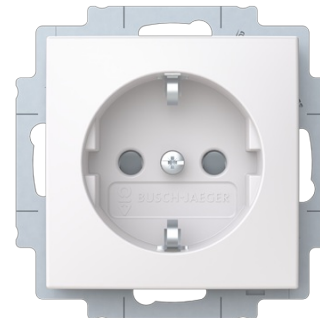

Pistorasia

Pistorasia 1-osainen LED-yövalo

Tyyppi: 20 EUCBLI-916-510

Snro: 2506477

Tuotekoodi: 2CKA002013A5487

GTIN: 4011395316245

SAGA™ uppoasennettava pistorasia yövalolla. Pistorasiassa on liittimet kahdelle johdolle kutakin kosketinta kohden. Ei lisäliittimiä. Liittimet on hyväksytty ML ja MK johtimille. Pistorasia on varustettu valkoisella LED valolla (230V/2,5mA/0,6VA) joka sopii esim yövaloksi. Muoviraaka-aineessa erittäin korkea UV-suojaus. Valkoinen RAL9003.

Tekniset tiedot

Sähkösuureet

Nimellisvirta:	16 A
Nimellisjännite:	250 V

Luokitus

Sopii kotelointiluokalle (IP):	IP20
--------------------------------	------

Pakkaus

Paketti:	1/1
Yksikkö:	kpl

ETIM Data

Aktiivisten kontaktien määrä (pyöreä):	2
Merkinantolampulla:	Ei

Yksikköjen määrä:	1
Vaiheiden lukumäärä:	1
Merkintä/ilmaisu:	ei ole
Kytöntätapa:	pistokepuristin / jousiliitin
Saranoitu kansi:	Ei
Parannettu kosketussuojaus:	Ei
Merkintäpaikka:	Ei
Väri:	muu
RAL-numero (vastaava):	9003
Metalliväri:	Ei
Läpinäkyvä:	Ei
Lukittava:	Ei
Irrotus/vapautus-mekanismi:	Ei
Eristetty asennus:	Kyllä
Toiminnanilmaisevalla valolla:	Ei
Hakuvalolla:	Ei
Ylijännitesuojaus:	Ei
Vikavirtasuojaus:	Ei
Pienoissulakkeella:	Ei
Erikoisteholähde:	ZSV (oranssi)
Asennustapa:	uppoasennus
Kiinnitystapa:	kynsi-/ruuvikiinnitys
Materiaali:	muovi
Materiaalin laatu:	kestomuovi
Halogeeniton:	Ei
Pinnan suojaus:	käsittelemätön
Pintamateriaali:	kiiltävä
Antibakteerinen käsittely:	Ei
Ketjutusmahdollisuus:	Ei
Päälle/pois-kytkimellä:	Ei
Kääntyvä keskiosa:	Ei
Iskunkestävyyssluokka:	IK03
Laitteen leveys:	71 mm

Tuotekortti

Pistorasia 1-osainen LED-yövalo

Laitteen korkeus:	71 mm
Laitteen syvyys:	50 mm
Minimisyvyys (sisäänrakennettu laitekotelo):	32 mm
Apple HomeKit -yhteensopiva:	Ei
Amazon Alexa -yhteensopiva:	Ei
Google Assistant -yhteensopiva:	Ei
IFTTT-tuki:	Ei