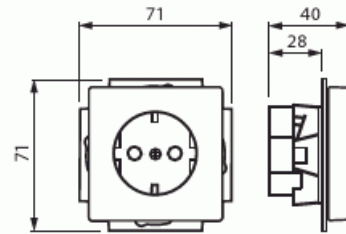

Pistorasia

Pistorasia, Impressivo, 1-osainen, maad, jousiliittimin, LED-valolla, matta musta

Tyyppi: 20 EUCBLI-885

Snro: 2506156

Tuotekoodi: 2CKA002013A5331

GTIN: 4011395130025

Uppoasennettava pistorasia. Pistorasiassa on liittimet kahdelle johdolle kutakin kosketinta kohden. Ei lisäliittimiä. Liittimet on hyväksytty ML- ja MK-johtimille. Pistorasia on varustettu valkoisella LED valolla (230V/2,5mA/0,6VA) joka sopii esim yövaloksi.

Tekniset tiedot

Sähkösuureet

Nimellisvirta:	16 A
Nimellisjännite:	250 V

Luokitus

Sopii kotelointiluokalle (IP):	IP20
--------------------------------	------

Pakkaus

Paketti:	1
Yksikkö:	kpl

ETIM Data

Tuotekortti

Pistorasia, Impressivo, 1-osainen, maad, jousiliittimin, LED-valolla, matta musta

Iskunkestävyysluokka:	IK03
Laitteen leveys:	71 mm
Laitteen korkeus:	71 mm
Laitteen syvyys:	46.5 mm
Minimisyvyys (sisäänrakennettu laitekotelo):	32 mm
Apple HomeKit -yhteensopiva:	Ei
Amazon Alexa -yhteensopiva:	Ei
Google Assistant -yhteensopiva:	Ei
IFTTT-tuki:	Ei