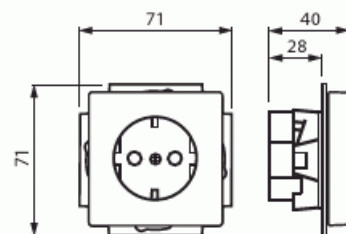

Pistorasia

Pistorasia, Impressivo, 1-osainen, maad, jousiliittimin, LED-valolla, matta musta

Tyyppi: 20 EUCBLI-885

Snro: 2506156

Tuotetunnus: 2CKA002013A5331

GTIN: 4011395130025

Uppoasennettava pistorasia. Pistorasiassa on liittimet kahdelle johdolle kutakin kosketinta kohden. Ei lisäliittimiä. Liittimet on hyväksytty ML- ja MK-johtimille. Pistorasia on varustettu valkoisella LED valolla (230V/2,5mA/0,6VA) joka sopii esim yövaloksi.

Tekniset tiedot

Luokitus

Kotelointiluokka: IP21

Pakkaus

Paketti: 1
Yksikkö: kpl

ETIM Data

Aktiivisten kontaktien määrä (pyöreä): 2
Merkinantolampulla: Ei
Yksikköjen määrä: 1
Vaiheiden lukumäärä: 1

Merkintä/ilmaisu:	ei ole
Kytöntätapa:	pistokepuristin / jousiliitin
Saranoitu kansi:	Ei
Parannettu kosketussuojaus:	Kyllä
Merkintäpaikka:	Ei
Väri:	musta
RAL-numero (vastaava):	9005
Metalliväri:	Ei
Läpinäkyvä:	Ei
Lukittava:	Ei
Irrotus/vapautus-mekanismi:	Ei
Eristetty asennus:	Kyllä
Toiminnanilmaisevalla valolla:	Ei
Hakuvalolla:	Kyllä
Ylijännitesuojaus:	Ei
Vikavirtasuojaus:	Ei
Pienoissulakkeella:	Ei
Erikoisteholähde:	ZSV (oranssi)
Asennustapa:	uppoasennus
Kiinnitystapa:	kynsi-/ruuvikiinnitys
Materiaali:	muovi
Materiaalin laatu:	kestomuovi
Halogeeniton:	Kyllä
Pinnan suojaus:	lakattu
Pintamateriaali:	matta
Antibakteerinen käsittely:	Ei
Ketjutusmahdollisuus:	Kyllä
Päälle/pois-kytkimellä:	Ei
Kääntyvä keskiosa:	Ei
Nimellisvirta:	16 A
Nimellisjännite:	250 V
Sopii kotelointiluokalle (IP):	IP20
Iskunkestävyysluokka:	IK03
Laitteen leveys:	71 mm

Tuotekortti

Pistorasia, Impressivo, 1-osainen, maad, jousiliittimin, LED-valolla, matta musta

Laitteen korkeus:	71 mm
Laitteen syvyys:	46.5 mm
Minimisyvyys (sisäänrakennettu laitekotelo):	32 mm
Apple HomeKit -yhteensopiva:	Ei
Amazon Alexa -yhteensopiva:	Ei
Google Assistant -yhteensopiva:	Ei
IFTTT-tuki:	Ei