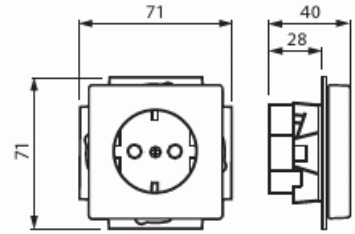

# Pistorasia

Pistorasia, Impressivo, 1-osainen, maad, jousiliittimin, LED-valolla, valkoinen

**Tyyppi:** 20 EUCBLI-84

**Snro:** 2506118

**Tuotetunnus:** 2CKA002013A5294

**GTIN:** 4011395100769

Uppoasennettava pistorasia. Pistorasiassa on liittimet kahdelle johdolle kutakin kosketinta kohden. Ei lisäliittimiä. Liittimet on hyväksytty ML ja MK johtimille. Pistorasia on varustettu valkoisella LED valolla (230V/2,5mA/0,6VA) joka sopii esim yövaloksi.