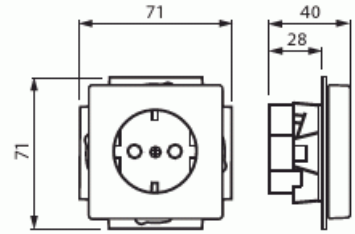

Pistorasia

Pistorasia, Impressivo, 1-osainen, maad, jousiliittimin, LED-valolla, valkoinen

Tyyppi: 20 EUCBLI-84

Snro: 2506118

Tuotekoodi: 2CKA002013A5294

GTIN: 4011395100769

Uppoasennettava pistorasia. Pistorasiassa on liittimet kahdelle johdolle kutakin kosketinta kohden. Ei lisäliittimiä. Liittimet on hyväksytty ML ja MK johtimille. Pistorasia on varustettu valkoisella LED valolla (230V/2,5mA/0,6VA) joka sopii esim yövaloksi.

Tekniset tiedot

Sähkösuureet

Nimellisvirta: 16 A

Nimellisjännite: 250 V

Luokitus

Sopii kotelointiluokalle (IP): IP20

Pakkaus

Paketti: 1/10/100/1200

Yksikkö: kpl

ETIM Data

Aktiivisten kontaktien määrä (pyöreä):	2
Merkinantolampulla:	Ei
Yksikköjen määrä:	1
Vaiheiden lukumäärä:	1
Merkintä/ilmaisu:	ei ole
KytKentätapa:	pistokepuristin / jousiliitin
Saranoitu kansi:	Ei
Parannettu kosketussuojaus:	Kyllä
Merkintäpaikka:	Ei
Väri:	valkoinen
RAL-numero (vastaava):	9016
Metalliväri:	Ei
Läpinäkyvä:	Ei
Lukittava:	Ei
Irrotus/vapautus-mekanismi:	Ei
Eristetty asennus:	Kyllä
Toiminnanilmaisevalla valolla:	Ei
Hakuvalolla:	Kyllä
Ylijännitesuojaus:	Ei
Vikavirtasuojaus:	Ei
Pienoissulakkeella:	Ei
Erikoisteholähde:	ZSV (oranssi)
Asennustapa:	uppoasennus
Kiinnitystapa:	kynsi-/ruuvikiinnitys
Materiaali:	muovi
Materiaalin laatu:	kestomuovi
Halogeeniton:	Kyllä
Pinnan suojaus:	käsitlemätön
Pintamateriaali:	kiiltävä
Antibakteerinen käsittely:	Ei
Ketjutusmahdollisuus:	Kyllä
Päälle/pois-kytkimellä:	Ei
Kääntyvä keskiosa:	Ei

Tuotekortti

Pistorasia, Impressivo, 1-osainen, maad, jousiliittimin, LED-valolla, valkoinen

Iskunkestävyysluokka:	IK03
Laitteen leveys:	71 mm
Laitteen korkeus:	71 mm
Laitteen syvyys:	46.5 mm
Minimisyvyys (sisäänrakennettu laitekotelo):	32 mm
Apple HomeKit -yhteensopiva:	Ei
Amazon Alexa -yhteensopiva:	Ei
Google Assistant -yhteensopiva:	Ei
IFTTT-tuki:	Ei