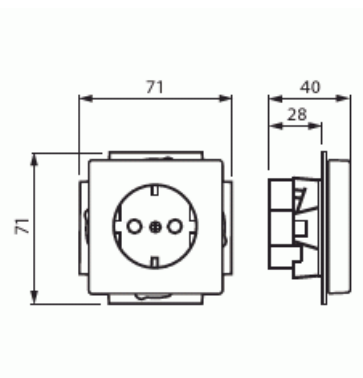

Pistorasia

Pistorasia, Impressivo, 1-osainen, maad, jousiliittimin, LED-valolla, alumiini

Tyyppi: 20 EUCBLI-83

Snro: 2506119

Tuotetunnus: 2CKA002013A5293

GTIN: 4011395100752

Uppoasennettava pistorasia. Pistorasiassa on liittimet kahdelle johdolle kutakin kosketinta kohden. Ei lisäliittimiä. Liittimet on hyväksytty ML ja MK johtimille. Pistorasia on varustettu valkoisella LED valolla (230V/2,5mA/0,6VA) joka sopii esim yövaloksi.

Tekniset tiedot

Luokitus

Kotelointiluokka: IP21

Pakkaus

Paketti: 1/10/100/1200

Yksikkö: kpl

ETIM Data

Aktiivisten kontaktien määrä (pyöreä): 2

Tuotekortti

Pistorasia, Impressivo, 1-osainen, maad, jousiliittimin, LED-valolla, alumiini

Laitteen korkeus:	71 mm
Laitteen syvyys:	46.5 mm
Minimisyvyys (sisäänrakennettu laitekotelo):	32 mm
Apple HomeKit -yhteensopiva:	Ei
Amazon Alexa -yhteensopiva:	Ei
Google Assistant -yhteensopiva:	Ei
IFTTT-tuki:	Ei