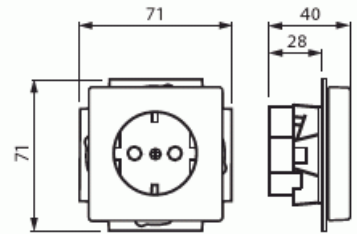

# Pistorasia

Pistorasia, Impressivo, 1-osainen, maad, jousiliittimin, LED-valolla, alumiini

**Tyyppi:** 20 EUCBLI-83

**Snro:** 2506119

**Tuotekoodi:** 2CKA002013A5293

**GTIN:** 4011395100752

Uppoasennettava pistorasia. Pistorasiassa on liittimet kahdelle johdolle kutakin kosketinta kohden. Ei lisäliittimiä. Liittimet on hyväksytty ML ja MK johtimille. Pistorasia on varustettu valkoisella LED valolla (230V/2,5mA/0,6VA) joka sopii esim yövaloksi.