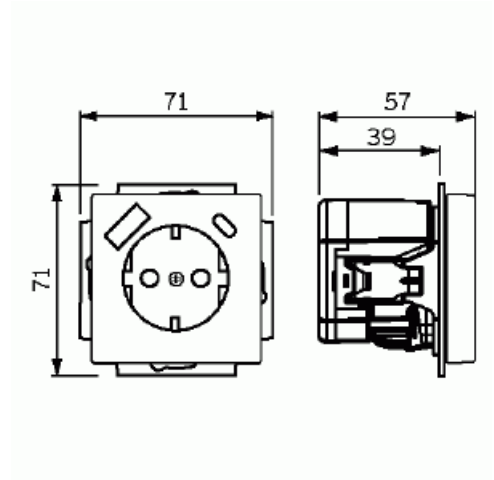

Pistorasia + USB

Pistorasia, 1-osainen, maadoitettu, 2 x USB A+C laturilla, aito teräs

Tyyppi: 20 EUCB2USBAC-866-500

Tuotetunnus: 2CKA002011A6315

GTIN: 4011395329429

1-osainen pistorasia USB A+C liittimillä. Mobiililaitteiden lataukseen USB-kaapelin kautta. Samanaikainen lataus USB-liittimistä ja SCHUKO®-pistorasian normaali käyttö. 1x USB A-liitin ja 1x USB C-liitin. Nimellisjännite: 250 V~ USB porttien nimellis latausjännite: 5 V-, +5 % / - 5 % Sisäinen tehohäviö: 0.1 W Nimellisvirta: 16 A USB Liittimien nimellisvirta: USB A 2.4 A USB C 3.0 A. Asennus vaatii korkean pinta-asennuskotelon. Ei sovellu kulma-asennuskoteloon.

Tekniset tiedot

ETIM Data

Aktiivisten kontaktien määrä (pyöreä):	2
Merkinantolampulla:	Ei
USB-A -porttien lukumäärä:	1
Yksikköjen määrä:	1
Vaiheiden lukumäärä:	1
Merkintä/ilmaisu:	ei ole
Kytöntätapa:	pistokepuristin / jousiliitin
Saranoitu kansi:	Ei
Parannettu kosketussuojaus:	Ei
Merkintäpaikka:	Ei

Väri:	ruostumaton teräs
Metalliväri:	Ei
Lukittava:	Ei
Irrotus/vapautus-mekanismi:	Ei
Toiminnanilmaisevalla valolla:	Ei
Hakuvalolla:	Ei
Pienoissulakkeella:	Ei
Erikoisteholähde:	muu
Asennustapa:	uppoasennus
Kiinnitystapa:	kynsi-/ruuvikiinnitys
Materiaali:	muovi
Materiaalin laatu:	kestomuovi
Halogeeniton:	Ei
Pinnan suojaus:	lakattu
Pintamateriaali:	matta
Antibakteerinen käsittely:	Ei
Ketjutusmahdollisuus:	Ei
Päälle/pois-kytkimellä:	Ei
Kääntyvä keskiosa:	Ei
Nimellisvirta:	16 A
Nimellisjännite:	230 V
Sopii kotelointiluokalle (IP):	IP20
Iskunkestävyyssluokka:	IK03
Laitteen leveys:	71 mm
Laitteen korkeus:	71 mm
Laitteen syvyys:	57.8 mm
Minimisyvyys (sisäänrakennettu laitekotelo):	39.5 mm
Apple HomeKit -yhteensopiva:	Ei
Amazon Alexa -yhteensopiva:	Ei
Google Assistant -yhteensopiva:	Ei
IFTTT-tuki:	Ei