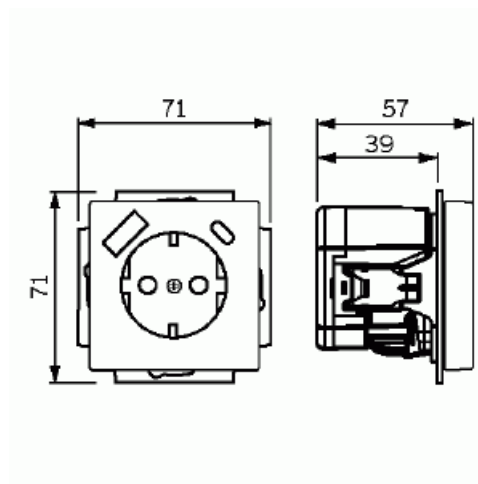

Pistorasia + USB

Pistorasia, 1-osainen, maadoitettu, 2 x USB A+C laturilla, aito teräs

Tyyppi: 20 EUCB2USBAC-866-500

Tuotekoodi: 2CKA002011A6315

GTIN: 4011395329429

1-osainen pistorasia USB A+C liittimillä. Mobiililaitteiden lataukseen USB-kaapelin kautta. Samanaikainen lataus USB-liittimistä ja SCHUKO®-pistorasian normaali käyttö. 1x USB A-liitin ja 1x USB C-liitin. Nimellisjännite: 250 V~ USB porttien nimellis latausjännite: 5 V-, +5 % / - 5 % Sisäinen tehohäviö: 0.1 W Nimellisvirta: 16 A USB Liittimien nimellisvirta: USB A 2.4 A USB C 3.0 A. Asennus vaatii korkean pinta-asennuskotelon. Ei sovellu kulma-asennuskoteloon.

Tekniset tiedot

Sähkösuureet

Nimellisvirta:	16 A
Nimellisjännite:	230 V

Luokitus

Sopii koteloitiluokalle (IP):	IP20
-------------------------------	------

ETIM Data

Aktiivisten kontaktien määrä (pyöreä):	2
Merkinantolampulla:	Ei

USB-A -porttien lukumäärä:	1
Yksikköjen määrä:	1
Vaiheiden lukumäärä:	1
Merkintä/ilmaisu:	ei ole
Kytöntätapa:	pistokepuristin / jousiliitin
Saranoitu kansi:	Ei
Parannettu kosketussuojaus:	Ei
Merkintäpaikka:	Ei
Väri:	ruostumaton teräs
Metalliväri:	Ei
Lukittava:	Ei
Irrotus/vapautus-mekanismi:	Ei
Toiminnanilmaisevalla valolla:	Ei
Hakuvalolla:	Ei
Pienoissulakkeella:	Ei
Erikoisteholähde:	muu
Asennustapa:	uppoasennus
Kiinnitystapa:	kynsi-/ruuvikiinnitys
Materiaali:	muovi
Materiaalin laatu:	kestomuovi
Halogeeniton:	Ei
Pinnan suojaus:	lakattu
Pintamateriaali:	matta
Antibakteerinen käsittely:	Ei
Ketjutusmahdollisuus:	Ei
Päälle/pois-kytkimellä:	Ei
Kääntyvä keskiosa:	Ei
Iskunkestävyysluokka:	IK03
Laitteen leveys:	71 mm
Laitteen korkeus:	71 mm
Laitteen syvyys:	57.8 mm
Minimisyvyys (sisäänrakennettu laitekotelo):	39.5 mm
Apple HomeKit -yhteensopiva:	Ei
Amazon Alexa -yhteensopiva:	Ei