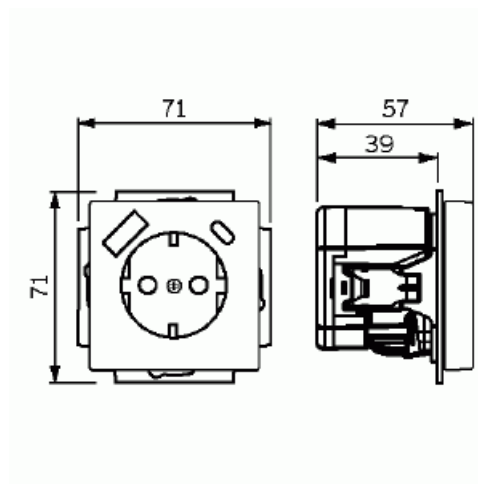

Pistorasia + USB

Pistorasia, Impressivo, 1-osainen, maadoitettu, 2 x USB A+C laturilla, matta musta

Tyyppi: 20 EUCB2USBAC-885-500

Snro: 2516105

Tuotekoodi: 2CKA002011A6313

GTIN: 4011395329405

Impressivo 1-osainen pistorasia USB A+C liittimillä. Mobiililaitteiden lataukseen USB-kaapelin kautta. Samanaikainen lataus USB-liittimistä ja SCHUKO®-pistorasian normaali käyttö. 1x USB A-liitin ja 1x USB C-liitin. Nimellisjännite: 250 V~ USB porttien nimellis latausjännite: 5 V-, +5 % / -5 % Sisäinen tehohäviö: 0.1 W Nimellisvirta: 16 A USB Liittimien nimellisvirta: USB A 2.4 A USB C 3.0 A. Asennus vaatii korkean pinta-asennuskotelon. Ei sovellu kulma-asennuskoteloon.

Tekniset tiedot

Sähkösuureet

Nimellisvirta:	16 A
Nimellisjännite:	230 V

Luokitus

Sopii koteloitiluokalle (IP):	IP20
-------------------------------	------

ETIM Data

Aktiivisten kontaktien määrä (pyöreä):	2
Merkinantolampulla:	Ei

USB-A -porttien lukumäärä:	1
Yksikköjen määrä:	1
Vaiheiden lukumäärä:	1
Merkintä/ilmaisu:	ei ole
KytKentätapa:	pistokepuristin / jousiliitin
Saranoitu kansi:	Ei
Parannettu kosketussuojaus:	Ei
Merkintäpaikka:	Ei
Väri:	musta
RAL-numero (vastaava):	9005
Metalliväri:	Ei
Lukittava:	Ei
Irrotus/vapautus-mekanismi:	Ei
Toiminnanilmaisevalla valolla:	Ei
Hakuvalolla:	Ei
Pienoissulakkeella:	Ei
Erikoisteholähde:	muu
Asennustapa:	uppoasennus
Kiinnitystapa:	kynsi-/ruuvikiinnitys
Materiaali:	muovi
Materiaalin laatu:	kestomuovi
Halogeeniton:	Ei
Pinnan suojaus:	lakattu
Pintamateriaali:	matta
Antibakteerinen käsittely:	Ei
Ketjutusmahdollisuus:	Ei
Päälle/pois-kytkimellä:	Ei
Kääntyvä keskiosa:	Ei
Iskunkestävyyssluokka:	IK03
Laitteen leveys:	71 mm
Laitteen korkeus:	71 mm
Laitteen syvyys:	57.8 mm
Minimisyvyys (sisäänrakennettu laitekotelo):	39.5 mm
Apple HomeKit -yhteensopiva:	Ei