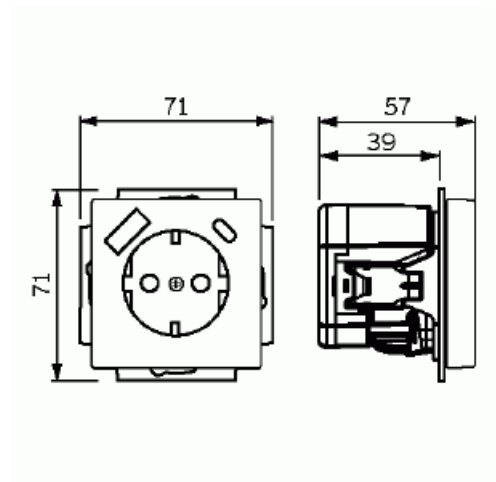

Pistorasia + USB

Pistorasia, Impressivo, 1-osainen, maadoitettu, 2 x USB A+C laturilla, matta musta

Tyyppi: 20 EUCB2USBAC-885-500

Snro: 2516105

Tuotetunnus: 2CKA002011A6313

GTIN: 4011395329405

Impressivo 1-osainen pistorasia USB A+C liittimillä. Mobiililaitteiden lataukseen USB-kaapelin kautta. Samanaikainen lataus USB-liittimistä ja SCHUKO®-pistorasian normaali käyttö. 1x USB A-liitin ja 1x USB C-liitin. Nimellisjännite: 250 V~ USB porttien nimellis latausjännite: 5 V-, +5 % / -5 % Sisäinen tehohäviö: 0.1 W Nimellisvirta: 16 A USB Liittimien nimellisvirta: USB A 2.4 A USB C 3.0 A. Asennus vaatii korkean pinta-asennuskotelon. Ei sovellu kulma-asennuskoteloon.

Tekniset tiedot

ETIM Data

Aktiivisten kontaktien määrä (pyöreä):	2
Merkinantolampulla:	Ei
USB-A -porttien lukumäärä:	1
Yksikköjen määrä:	1
Vaiheiden lukumäärä:	1
Merkintä/ilmaisu:	ei ole
KytKentätapa:	pistokepuristin / jousiliitin
Saranoitu kansi:	Ei
Parannettu kosketussuojaus:	Ei
Merkintäpaikka:	Ei

Väri:	musta
RAL-numero (vastaava):	9005
Metalliväri:	Ei
Lukittava:	Ei
Irrotus/vapautus-mekanismi:	Ei
Toiminnanilmaisevalla valolla:	Ei
Hakuvalolla:	Ei
Pienoissulakkeella:	Ei
Erikoisteholähde:	muu
Asennustapa:	uppoasennus
Kiinnitystapa:	kynsi-/ruuvikiinnitys
Materiaali:	muovi
Materiaalin laatu:	kestomuovi
Halogeeniton:	Ei
Pinnan suojaus:	lakattu
Pintamateriaali:	matta
Antibakteerinen käsittely:	Ei
Ketjutusmahdollisuus:	Ei
Päälle/pois-kytkimellä:	Ei
Kääntyvä keskiosa:	Ei
Nimellisvirta:	16 A
Nimellisjännite:	230 V
Sopii kotelointiluokalle (IP):	IP20
Iskunkestävyyssluokka:	IK03
Laitteen leveys:	71 mm
Laitteen korkeus:	71 mm
Laitteen syvyys:	57.8 mm
Minimisyvyys (sisäänrakennettu laitekotelo):	39.5 mm
Apple HomeKit -yhteensopiva:	Ei
Amazon Alexa -yhteensopiva:	Ei
Google Assistant -yhteensopiva:	Ei
IFTTT-tuki:	Ei