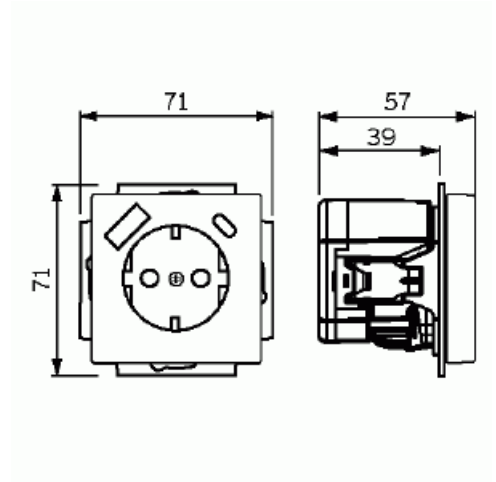

## Pistorasia + USB

Pistorasia, Impressivo, 1-osainen, maadoitettu, 2 x USB A+C laturilla, matta valkoinen

**Tyyppi:** 20 EUCB2USBAC-884-500

**Snro:** 2516106

**Tuotetunnus:** 2CKA002011A6311

**GTIN:** 4011395329382

Impressivo 1-osainen pistorasia USB A+C liittimillä. Mobiililaitteiden lataukseen USB-kaapelin kautta. Samanaikainen lataus USB-liittimistä ja SCHUKO®-pistorasian normaali käyttö. 1x USB A-liitin ja 1x USB C-liitin. Nimellisjännite: 250 V~ USB porttien nimellis latausjännite: 5 V-, +5 % / -5 % Sisäinen tehohäviö: 0.1 W Nimellisvirta: 16 A USB Liittimien nimellisvirta: USB A 2.4 A USB C 3.0 A. Asennus vaatii korkean pinta-asennuskotelon. Ei sovellu kulma-asennuskoteloon.