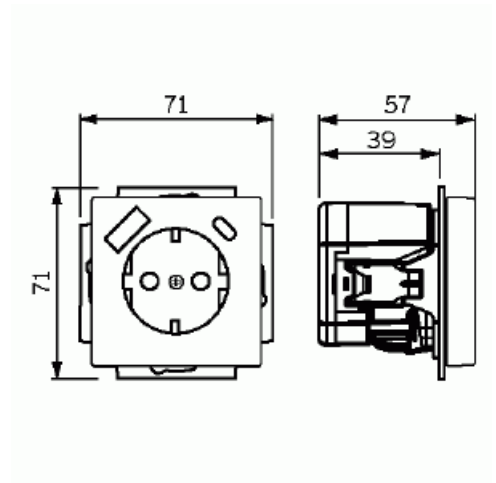

Pistorasia + USB

Pistorasia, Impressivo, 1-osainen, maadoitettu, 2 x USB A+C laturilla, matta valkoinen

Tyyppi: 20 EUCB2USBAC-884-500

Snro: 2516106

Tuotekoodi: 2CKA002011A6311

GTIN: 4011395329382

Impressivo 1-osainen pistorasia USB A+C liittimillä. Mobiililaitteiden lataukseen USB-kaapelin kautta. Samanaikainen lataus USB-liittimistä ja SCHUKO®-pistorasian normaali käyttö. 1x USB A-liitin ja 1x USB C-liitin. Nimellisjännite: 250 V~ USB porttien nimellis latausjännite: 5 V-, +5 % / -5 % Sisäinen tehohäviö: 0.1 W Nimellisvirta: 16 A USB Liittimien nimellisvirta: USB A 2.4 A USB C 3.0 A. Asennus vaatii korkean pinta-asennuskotelon. Ei sovellu kulma-asennuskoteloon.

Tekniset tiedot

Sähkösuureet

Nimellisvirta:	16 A
Nimellisjännite:	230 V

Luokitus

Sopii koteloitiluokalle (IP):	IP20
-------------------------------	------

ETIM Data

Aktiivisten kontaktien määrä (pyöreä):	2
Merkinantolampulla:	Ei

USB-A -porttien lukumäärä:	1
Yksikköjen määrä:	1
Vaiheiden lukumäärä:	1
Merkintä/ilmaisu:	ei ole
Kytöntätapa:	pistokepuristin / jousiliitin
Saranoitu kansi:	Ei
Parannettu kosketussuojaus:	Ei
Merkintäpaikka:	Ei
Väri:	valkoinen
RAL-numero (vastaava):	9016
Metalliväri:	Ei
Lukittava:	Ei
Irrotus/vapautus-mekanismi:	Ei
Toiminnanilmaisevalla valolla:	Ei
Hakuvalolla:	Ei
Pienoissulakkeella:	Ei
Erikoisteholähde:	muu
Asennustapa:	uppoasennus
Kiinnitystapa:	kynsi-/ruuvikiinnitys
Materiaali:	muovi
Materiaalin laatu:	kestomuovi
Halogeeniton:	Ei
Pinnan suojaus:	lakattu
Pintamateriaali:	matta
Antibakteerinen käsittely:	Ei
Ketjutusmahdollisuus:	Ei
Päälle/pois-kytkimellä:	Ei
Kääntyvä keskiosa:	Ei
Iskunkestävyyssluokka:	IK03
Laitteen leveys:	71 mm
Laitteen korkeus:	71 mm
Laitteen syvyys:	57.8 mm
Minimisyvyys (sisäänrakennettu laitekotelo):	39.5 mm
Apple HomeKit -yhteensopiva:	Ei