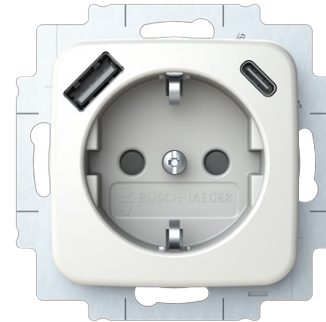

Pistorasia + USB

Pistorasia, Jussi, 1-osainen, maadoitettu,
2 x USB A+C laturilla, valkoinen

Tyyppi: 20 EUCB2USBAC-214-510

Snro: 2516100

Tuotekoodi: 2CKA002011A6297

GTIN: 4011395329146

Jussi 1-osainen pistorasia USB A+C liittimillä. Mobiililaitteiden lataukseen USB-kaapelin kautta. Samanaikainen lataus USB-liittimistä ja SCHUKO®-pistorasian normaali käyttö. 1x USB A-liitin ja 1x USB C-liitin. Nimellisjännite: 250 V~ USB porttien nimellis latausjännite: 5 V-, +5 % / -5 % Sisäinen tehohäviö: 0.1 W Nimellisvirta: 16 A USB Liittimien nimellisvirta: USB A 2.4 A USB C 3.0 A. Asennus vaatii korkean pinta-asennuskotelon. Ei sovellu kulma-asennuskoteloon.

Tekniset tiedot

Sähkösuureet

Nimellisvirta:	16 A
Nimellisjännite:	230 V

Luokitus

Sopii koteloitiluokalle (IP):	IP20
-------------------------------	------

ETIM Data

Aktiivisten kontaktien määrä (pyöreä):	2
Merkinantolampulla:	Ei

USB-A -porttien lukumäärä:	1
Yksikköjen määrä:	1
Vaiheiden lukumäärä:	1
Merkintä/ilmaisu:	ei ole
Kytöntätapa:	pistokepuristin / jousiliitin
Saranoitu kansi:	Ei
Parannettu kosketussuojaus:	Ei
Merkintäpaikka:	Ei
Väri:	valkoinen
RAL-numero (vastaava):	9010
Metalliväri:	Ei
Lukittava:	Ei
Irrotus/vapautus-mekanismi:	Ei
Toiminnanilmaisevalla valolla:	Ei
Hakuvalolla:	Ei
Pienoissulakkeella:	Ei
Erikoisteholähde:	muu
Asennustapa:	uppoasennus
Kiinnitystapa:	kynsi-/ruuvikiinnitys
Materiaali:	muovi
Materiaalin laatu:	kestomuovi
Halogeeniton:	Ei
Pinnan suojaus:	käsitlemätön
Pintamateriaali:	kiiltävä
Antibakteerinen käsittely:	Ei
Ketjutusmahdollisuus:	Ei
Päälle/pois-kytkimellä:	Ei
Kääntyvä keskiosa:	Ei
Iskunkestävyyssluokka:	IK03
Laitteen leveys:	71 mm
Laitteen korkeus:	71 mm
Laitteen syvyys:	57.8 mm
Minimisyvyys (sisäänrakennettu laitekotelo):	39.5 mm
Apple HomeKit -yhteensopiva:	Ei

Tuotekortti

Pistorasia, Jussi, 1-osainen, maadoitettu, 2 x USB A+C laturilla, valkoinen

Amazon Alexa -yhteensopiva:	Ei
Google Assistant -yhteensopiva:	Ei
IFTTT-tuki:	Ei