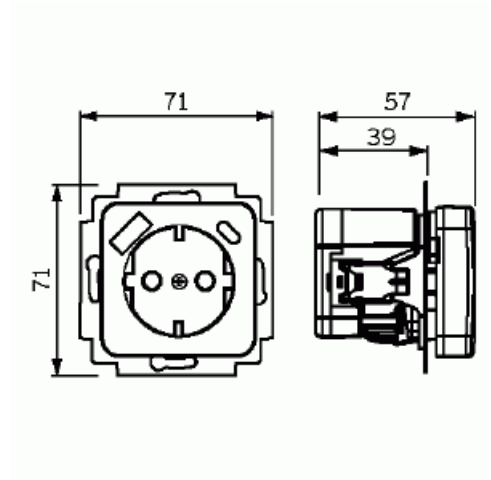

Pistorasia + USB

Pistorasia, Jussi, 1-osainen, maadoitettu,
2 x USB A+C laturilla, valkoinen

Tyyppi: 20 EUCB2USBAC-214-510

Snro: 2516100

Tuotetunnus: 2CKA002011A6297

GTIN: 4011395329146

Jussi 1-osainen pistorasia USB A+C liittimillä. Mobiililaitteiden lataukseen USB-kaapelin kautta. Samanaikainen lataus USB-liittimistä ja SCHUKO®-pistorasian normaali käyttö. 1x USB A-liitin ja 1x USB C-liitin. Nimellisjännite: 250 V~ USB porttien nimellis latausjännite: 5 V-, +5 % / -5 % Sisäinen tehohäviö: 0.1 W Nimellisvirta: 16 A USB Liittimien nimellisvirta: USB A 2.4 A USB C 3.0 A. Asennus vaatii korkean pinta-asennuskotelon. Ei sovellu kulma-asennuskoteloon.

Tekniset tiedot

ETIM Data

Aktiivisten kontaktien määrä (pyöreä):	2
Merkinantolampulla:	Ei
USB-A -porttien lukumäärä:	1
Yksikköjen määrä:	1
Vaiheiden lukumäärä:	1
Merkintä/ilmaisu:	ei ole
Kytöntätapa:	pistokepuristin / jousiliitin
Saranoitu kansi:	Ei
Parannettu kosketussuojaus:	Ei
Merkintäpaikka:	Ei

Väri:	valkoinen
RAL-numero (vastaava):	9010
Metalliväri:	Ei
Lukittava:	Ei
Irrotus/vapautus-mekanismi:	Ei
Toiminnanilmaisevalla valolla:	Ei
Hakuvalolla:	Ei
Pienoissulakkeella:	Ei
Erikoisteholähde:	muu
Asennustapa:	uppoasennus
Kiinnitystapa:	kynsi-/ruuvikiinnitys
Materiaali:	muovi
Materiaalin laatu:	kestomuovi
Halogeeniton:	Ei
Pinnan suojaus:	käsittelemätön
Pintamateriaali:	kiiltävä
Antibakteerinen käsittely:	Ei
Ketjutusmahdollisuus:	Ei
Päälle/pois-kytkimellä:	Ei
Kääntyvä keskiosa:	Ei
Nimellisvirta:	16 A
Nimellisjännite:	230 V
Sopii koteloitualueelle (IP):	IP20
Iskunkestävyyssluokka:	IK03
Laitteen leveys:	71 mm
Laitteen korkeus:	71 mm
Laitteen syvyys:	57.8 mm
Minimisyvyys (sisäänrakennettu laitekotelo):	39.5 mm
Apple HomeKit -yhteensopiva:	Ei
Amazon Alexa -yhteensopiva:	Ei
Google Assistant -yhteensopiva:	Ei
IFTTT-tuki:	Ei