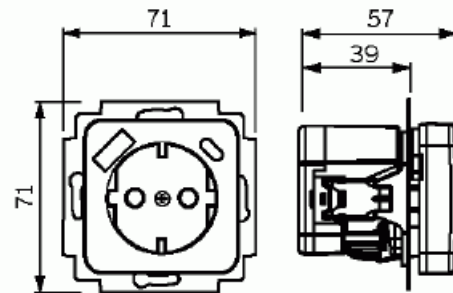

Pistorasia + USB

Pistorasia, Jussi, 1-osainen, maadoitettu,
2 x USB A+C laturilla, valkoinen

Tyyppi: 20 EUCB2USBAC-214-510

Snro: 2516100

Tuotekoodi: 2CKA002011A6297

GTIN: 4011395329146

Jussi 1-osainen pistorasia USB A+C liittimillä. Mobiililaitteiden lataukseen USB-kaapelin kautta. Samanaikainen lataus USB-liittimistä ja SCHUKO®-pistorasian normaali käyttö. 1x USB A-liitin ja 1x USB C-liitin. Nimellisjännite: 250 V~ USB porttien nimellis latausjännite: 5 V-, +5 % / -5 % Sisäinen tehohäviö: 0.1 W Nimellisvirta: 16 A USB Liittimien nimellisvirta: USB A 2.4 A USB C 3.0 A. Asennus vaatii korkean pinta-asennuskotelon. Ei sovellu kulma-asennuskoteloon.

Tekniset tiedot

Sähkösuureet

Nimellisvirta:	16 A
Nimellisjännite:	230 V

Luokitus

Sopii koteloitiluokalle (IP):	IP20
-------------------------------	------

ETIM Data

Aktiivisten kontaktien määrä (pyöreä):	2
Merkinantolampulla:	Ei

USB-A -porttien lukumäärä:	1
Yksikköjen määrä:	1
Vaiheiden lukumäärä:	1
Merkintä/ilmaisu:	ei ole
Kytöntätapa:	pistokepuristin / jousiliitin
Saranoitu kansi:	Ei
Parannettu kosketussuojaus:	Ei
Merkintäpaikka:	Ei
Väri:	valkoinen
RAL-numero (vastaava):	9010
Metalliväri:	Ei
Lukittava:	Ei
Irrotus/vapautus-mekanismi:	Ei
Toiminnanilmaisevalla valolla:	Ei
Hakuvalolla:	Ei
Pienoissulakkeella:	Ei
Erikoisteholähde:	muu
Asennustapa:	uppoasennus
Kiinnitystapa:	kynsi-/ruuvikiinnitys
Materiaali:	muovi
Materiaalin laatu:	kestomuovi
Halogeeniton:	Ei
Pinnan suojaus:	käsitlemätön
Pintamateriaali:	kiiltävä
Antibakteerinen käsittely:	Ei
Ketjutusmahdollisuus:	Ei
Päälle/pois-kytkimellä:	Ei
Kääntyvä keskiosa:	Ei
Iskunkestävyyssluokka:	IK03
Laitteen leveys:	71 mm
Laitteen korkeus:	71 mm
Laitteen syvyys:	57.8 mm
Minimisyvyys (sisäänrakennettu laitekotelo):	39.5 mm
Apple HomeKit -yhteensopiva:	Ei