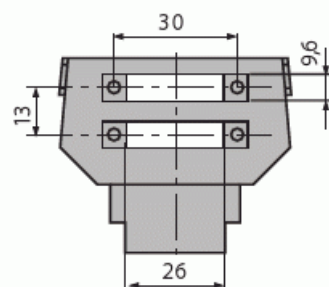

Liitinlevy

Liitinlevy, DKS-järjestelmä, kahdelle SCD-kuituliittimelle

Tyyppi: 1874 EB

Snro: 7204047

Tuotekoodi: 2CKA001764A0307

GTIN: 4011395734902

Liitinlevy sopii kulmamalliseen DKS-telerasiaan (1758-xx), joka sisältää asennusrenkaan ja keskiölevyn. Erilaiset liitinlevyt yhdessä telerasian kanssa muodostavat DKS-järjestelmän, jonka avulla voidaan asentaa erilaisia teleliittimiä yhdenmukaisesti sähkökalusteiden kanssa.

Tekniset tiedot

Luokitus

Sopii koteloitiluokalle (IP):	IP20
-------------------------------	------

Pakkaus

Paketti:	10/100
Yksikkö:	kpl

ETIM Data

Kokoonpano:	käyttöelementti
Käyttö:	muu
Kiinnitysrenkas:	Ei
Pölysuojakannella:	Ei

Saranoitu kansi:	Ei
Liitäntäsuunta:	vino
Painettava merkintä:	sisältää asennonosoitusalueen
Merkinnällä:	Ei
Materiaali:	muovi
Materiaalin laatu:	kestomuovi
Halogeeniton:	Kyllä
Antibakteerinen käsittely:	Ei
Pinnan suojaus:	käsittelemätön
Pintamateriaali:	matta
Väri:	antrasiitti
RAL-numero (vastaava):	7021
Läpinäkyvä:	Ei
Moduulien lukumäärä:	1
Kiskoilla/jatkoilla:	Ei
Liitinten lukumäärä:	2
Vedonpoistin:	Ei
Suojatut väylät:	Ei
Suojattu kotelointi:	Ei
Eristetty ruuviliitos:	Ei
Valolla:	Ei
Laitteen leveys:	59 mm
Laitteen korkeus:	46 mm
Laitteen syvyys:	12 mm
Minimisyvyys (sisäänrakennettu laitekotelo):	32 mm