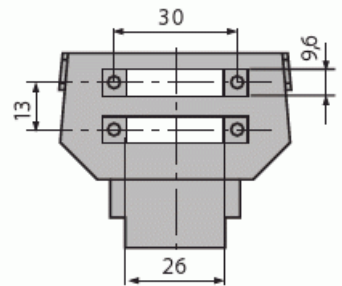

# Liitinlevy

Liitinlevy, DKS-järjestelmä, kahdelle SCD-kuituliittimelle

**Tyyppi:** 1874 EB

**Snro:** 7204047

**Tuotetunnus:** 2CKA001764A0307

**GTIN:** 4011395734902

Liitinlevy sopii kulmamalliseen DKS-telerasiaan (1758-xx), joka sisältää asennusrenkaan ja keskiölevyn. Erilaiset liitinlevyt yhdessä telerasian kanssa muodostavat DKS-järjestelmän, jonka avulla voidaan asentaa erilaisia teleliittimiä yhdenmukaisesti sähkökalusteiden kanssa.

### ETIM Data

Kokoonpano:	käyttöelementti
Käyttö:	muu
Kiinnitysrenkas:	Ei
Pölysuojakannella:	Ei
Saranoitu kansi:	Ei
Liitäntäsuunta:	vino
Painettava merkintä:	sisältää asennonosoitusalueen

Merkinnällä:	Ei
Materiaali:	muovi
Materiaalin laatu:	kestomuovi
Halogeeniton:	Kyllä
Antibakteerinen käsittely:	Ei
Pinnan suojaus:	käsittelemätön
Pintamateriaali:	matta
Väri:	antrasiitti
RAL-numero (vastaava):	7021
Läpinäkyvä:	Ei
Moduulien lukumäärä:	1
Kiskoilla/jatkoilla:	Ei
Liitinten lukumäärä:	2
Vedonpoistin:	Ei
Suojatut väylät:	Ei
Suojattu kotelointi:	Ei
Eristetty ruuviliitos:	Ei
Valolla:	Ei
Sopii kotelointiluokalle (IP):	IP20
Laitteen leveys:	59 mm
Laitteen korkeus:	46 mm
Laitteen syvyys:	12 mm
Minimisyvyys (sisäänrakennettu laitekotelo):	32 mm