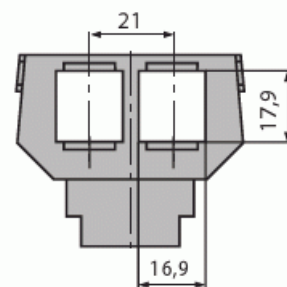

# Liitinlevy

Liitinlevy, DKS-järjestelmä, kahdelle RJ45 Systemax-liittimelle

**Tyyppi:** 1872 EB

**Snro:** 7204044

**Tuotekoodi:** 2CKA001764A0281

**GTIN:** 4011395540800

Liitinlevy sopii kulmamalliseen DKS-telerasiaan (1758-xx), joka sisältää asennusrenkaan ja keskiölevyn. Erilaiset liitinlevyt yhdessä telerasian kanssa muodostavat DKS-järjestelmän, jonka avulla voidaan asentaa erilaisia teleliittimiä yhdenmukaisesti sähkökalusteiden kanssa.