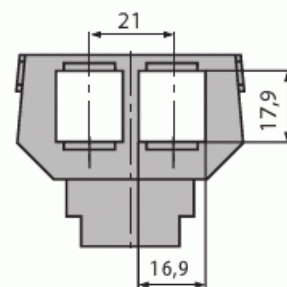

Liitinlevy

Liitinlevy, DKS-järjestelmä, kahdelle RJ45 Systemax-liittimelle

Tyyppi: 1872 EB

Snro: 7204044

Tuotetunnus: 2CKA001764A0281

GTIN: 4011395540800

Liitinlevy sopii kulmamalliseen DKS-telerasiaan (1758-xx), joka sisältää asennusrenkaan ja keskiölevyn. Erilaiset liitinlevyt yhdessä telerasian kanssa muodostavat DKS-järjestelmän, jonka avulla voidaan asentaa erilaisia teleliittimiä yhdenmukaisesti sähkökalusteiden kanssa.

Tekniset tiedot

Pakkaus

Paketti:	10/100
Yksikkö:	kpl

ETIM Data

Kokoonpano:	käyttöelementti
Käyttö:	modulaarinen jakkiliitin
Kiinnitysrenkas:	Ei
Pölysuojakannella:	Ei
Saranoitu kansi:	Ei
Liitäntäsuunta:	vino
Painettava merkintä:	sisältää asennonosoitusalueen

Merkinnällä:	Ei
Asennustapa:	uppoasennus
Materiaali:	muovi
Materiaalin laatu:	kestomuovi
Halogeeniton:	Kyllä
Antibakteerinen käsittely:	Ei
Pinnan suojaus:	käsittelemätön
Pintamateriaali:	matta
Väri:	antrasiitti
RAL-numero (vastaava):	7021
Läpinäkyvä:	Ei
Moduulien lukumäärä:	1
Kiskoilla/jatkoilla:	Ei
Liitinten lukumäärä:	2
Vedonpoistin:	Ei
Suojatut väylät:	Ei
Suojattu kotelointi:	Ei
Eristetty ruuviliitos:	Ei
Valolla:	Ei
Sopii kotelointiluokalle (IP):	IP20
Laitteen leveys:	59 mm
Laitteen korkeus:	46 mm
Laitteen syvyys:	12 mm
Minimisyvyys (sisäänrakennettu laitekotelo):	32 mm