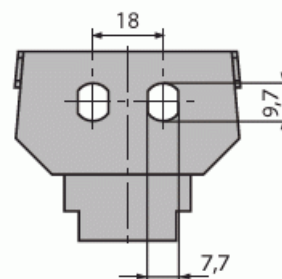

Liitinlevy

Liitinlevy, DKS-järjestelmä, kahdelle Simplex ST -kuituliittimelle

Tyyppi: 1870 EB

Snro: 7204046

Tuotekoodi: 2CKA001764A0216

GTIN: 4011395454107

Liitinlevy sopii kulmamalliseen DKS-telerasiaan (1758-xx), joka sisältää asennusrenkaan ja keskiölevyn. Erilaiset liitinlevyt yhdessä telerasian kanssa muodostavat DKS-järjestelmän, jonka avulla voidaan asentaa erilaisia teleliittimiä yhdenmukaisesti sähkökalusteiden kanssa.

Tekniset tiedot

Luokitus

Sopii koteloitiluokalle (IP): IP20

Pakkaus

Paketti: 10/100

Yksikkö: kpl

ETIM Data

Kokoonpano: käyttöelementti