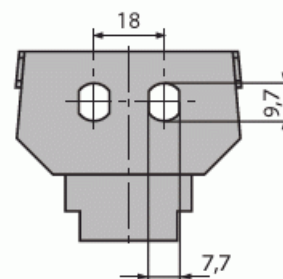

# Liitinlevy

Liitinlevy, DKS-järjestelmä, kahdelle Simplex ST -kuituliittimelle

**Tyyppi:** 1870 EB

**Snro:** 7204046

**Tuotetunnus:** 2CKA001764A0216

**GTIN:** 4011395454107

Liitinlevy sopii kulmamalliseen DKS-telerasiaan (1758-xx), joka sisältää asennusrenkaan ja keskiölevyn. Erilaiset liitinlevyt yhdessä telerasian kanssa muodostavat DKS-järjestelmän, jonka avulla voidaan asentaa erilaisia teleliittimiä yhdenmukaisesti sähkökalusteiden kanssa.

# Tuotekortti

Liitinlevy, DKS-järjestelmä, kahdelle Simplex ST -kuituliittimelle

Merkinnällä:	Ei
Materiaali:	muovi
Materiaalin laatu:	kestomuovi
Halogeeniton:	Kyllä
Antibakteerinen käsittely:	Ei
Pinnan suojaus:	käsittelemätön
Pintamateriaali:	matta
Väri:	antrasiitti
RAL-numero (vastaava):	7021
Läpinäkyvä:	Ei
Moduulien lukumäärä:	1
Kiskoilla/jatkoilla:	Ei
Liitinten lukumäärä:	2
Vedonpoistin:	Ei
Suojatut väylät:	Ei
Suojattu kotelointi:	Ei
Eristetty ruuviliitos:	Ei
Valolla:	Ei
Sopii kotelointiluokalle (IP):	IP20
Laitteen leveys:	59 mm
Laitteen korkeus:	46 mm
Laitteen syvyys:	12 mm
Minimisyyvyys (sisäänrakennettu laitekotelo):	32 mm