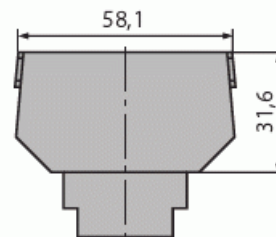

Liitinlevy

Liitinlevy, DKS-järjestelmä,
yleiskäyttöinen umpinainen aihio

Tyyppi: 1869 EB

Snro: 7204023

Tuotekoodi: 2CKA001764A0208

GTIN: 4011395183007

Liitinlevy sopii kulmamalliseen DKS telerasiaan (1758-xx), joka sisältää asennusrenkaan ja keskiölevyn. Erilaiset liitinlevyt yhdessä telerasian kanssa muodostavat DKS järjestelmän, jonka avulla voidaan asentaa erilaisia teleliittimiä yhdenmukaisesti sähkökalusteiden kanssa.

Käyttö:	kansi
---------	-------

Kiinnitysrenkas:	Ei
------------------	----

Pölysuojakannella:	Ei
--------------------	----

Saranoitu kansi:	Ei
Liitäntäsuunta:	vino
Painettava merkintä:	sisältää asennonosoitusalueen
Merkinnällä:	Ei
Asennustapa:	uppoasennus
Materiaali:	muovi
Materiaalin laatu:	kestomuovi
Halogeeniton:	Kyllä
Antibakteerinen käsittely:	Ei
Pinnan suojaus:	käsittelemätön
Pintamateriaali:	matta
Väri:	antrasiitti
RAL-numero (vastaava):	7021
Läpinäkyvä:	Ei
Modulien lukumäärä:	1
Kiskoilla/jatkoilla:	Ei
Liitinten lukumäärä:	2
Vedonpoistin:	Ei
Suojatut väylät:	Ei
Suojattu kotelointi:	Ei
Eristetty ruuviliitos:	Ei
Valolla:	Ei
Laitteen leveys:	59 mm
Laitteen korkeus:	46 mm
Laitteen syvyys:	12 mm
Minimisyvyys (sisäänrakennettu laitekotelo):	32 mm