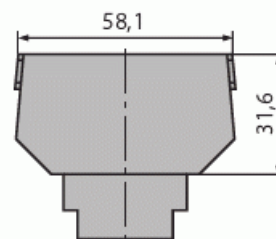

Liitinlevy

Liitinlevy, DKS-järjestelmä,
yleiskäyttöinen umpinainen aihio

Tyyppi: 1869 EB

Snro: 7204023

Tuotetunnus: 2CKA001764A0208

GTIN: 4011395183007

Liitinlevy sopii kulmamalliseen DKS telerasiaan (1758-xx), joka sisältää asennusrenkaan ja keskiölevyn. Erilaiset liitinlevyt yhdessä telerasian kanssa muodostavat DKS järjestelmän, jonka avulla voidaan asentaa erilaisia teleliittimiä yhdenmukaisesti sähkökalusteiden kanssa.

Tekniset tiedot

Pakkaus

Paketti:	10/100
Yksikkö:	kpl

ETIM Data

Kokoonpano:	käyttöelementti
Käyttö:	kansi
Kiinnitysrenkas:	Ei
Pölysuojakannella:	Ei
Saranoitu kansi:	Ei
Liitäntäsuunta:	vino
Painettava merkintä:	sisältää asennonosoitusalueen

Merkinnällä:	Ei
Asennustapa:	uppoasennus
Materiaali:	muovi
Materiaalin laatu:	kestomuovi
Halogeeniton:	Kyllä
Antibakteerinen käsittely:	Ei
Pinnan suojaus:	käsittelemätön
Pintamateriaali:	matta
Väri:	antrasiitti
RAL-numero (vastaava):	7021
Läpinäkyvä:	Ei
Moduulien lukumäärä:	1
Kiskoilla/jatkoilla:	Ei
Liitinten lukumäärä:	2
Vedonpoistin:	Ei
Suojatut väylät:	Ei
Suojattu kotelointi:	Ei
Eristetty ruuviliitos:	Ei
Valolla:	Ei
Sopii kotelointiluokalle (IP):	IP20
Laitteen leveys:	59 mm
Laitteen korkeus:	46 mm
Laitteen syvyys:	12 mm
Minimisyvyys (sisäänrakennettu laitekotelo):	32 mm