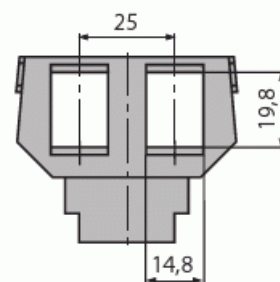

Liitinlevy

Liitinlevy, DKS-järjestelmä, kahdelle RJ45 Keystone-liittimelle

Tyyppi: 1867 EB

Snro: 7204043

Tuotetunnus: 2CKA001764A0182

GTIN: 4011395182802

Liitinlevy sopii kulmamalliseen DKS-telerasiaan (1758-xx), joka sisältää asennusrenkaan ja keskiölevyn. Erilaiset liitinlevyt yhdessä telerasian kanssa muodostavat DKS-järjestelmän, jonka avulla voidaan asentaa erilaisia teleliittimiä yhdenmukaisesti sähkökalusteiden kanssa.

Tekniset tiedot

Pakkaus

Paketti:	10/100
Yksikkö:	kpl

ETIM Data

Kokoonpano:	käyttöelementti
Käyttö:	modulaarinen jakkiliitin
Kiinnitysrenkas:	Ei
Pölysuojakannella:	Ei
Saranoitu kansi:	Ei
Liitäntäsuunta:	vino
Painettava merkintä:	sisältää asennonosoitusalueen

Merkinnällä:	Ei
Asennustapa:	uppoasennus
Materiaali:	muovi
Materiaalin laatu:	kestomuovi
Halogeeniton:	Kyllä
Antibakteerinen käsittely:	Ei
Pinnan suojaus:	käsittelemätön
Pintamateriaali:	matta
Väri:	antrasiitti
RAL-numero (vastaava):	7021
Läpinäkyvä:	Ei
Moduulien lukumäärä:	1
Kiskoilla/jatkoilla:	Ei
Liitinten lukumäärä:	2
Vedonpoistin:	Ei
Suojatut väylät:	Ei
Suojattu kotelointi:	Ei
Eristetty ruuviliitos:	Ei
Valolla:	Ei
Sopii kotelointiluokalle (IP):	IP20
Laitteen leveys:	59 mm
Laitteen korkeus:	46 mm
Laitteen syvyys:	12 mm
Minimisyvyys (sisäänrakennettu laitekotelo):	32 mm