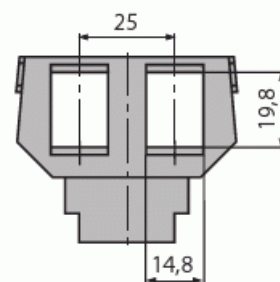

Liitinlevy

Liitinlevy, DKS-järjestelmä, kahdelle RJ45 Keystone-liittimelle

Tyyppi: 1867 EB

Snro: 7204043

Tuotekoodi: 2CKA001764A0182

GTIN: 4011395182802

Liitinlevy sopii kulmamalliseen DKS-telerasiaan (1758-xx), joka sisältää asennusrenkaan ja keskiölevyn. Erilaiset liitinlevyt yhdessä telerasian kanssa muodostavat DKS-järjestelmän, jonka avulla voidaan asentaa erilaisia teleliittimiä yhdenmukaisesti sähkökalusteiden kanssa.

Käyttö: modulaarinen jakkiliitin

Kiinnitysrenkas: Ei

Pölysuojakannella: Ei

Saranoitu kansi:	Ei
Liitäntäsuunta:	vino
Painettava merkintä:	sisältää asennonosoitusalueen
Merkinnällä:	Ei
Asennustapa:	uppoasennus
Materiaali:	muovi
Materiaalin laatu:	kestomuovi
Halogeeniton:	Kyllä
Antibakteerinen käsittely:	Ei
Pinnan suojaus:	käsittelemätön
Pintamateriaali:	matta
Väri:	antrasiitti
RAL-numero (vastaava):	7021
Läpinäkyvä:	Ei
Moduulien lukumäärä:	1
Kiskoilla/jatkoilla:	Ei
Liitinten lukumäärä:	2
Vedonpoistin:	Ei
Suojatut väylät:	Ei
Suojattu kotelointi:	Ei
Eristetty ruuviliitos:	Ei
Valolla:	Ei
Laitteen leveys:	59 mm
Laitteen korkeus:	46 mm
Laitteen syvyys:	12 mm
Minimisyvyys (sisäänrakennettu laitekotelo):	32 mm