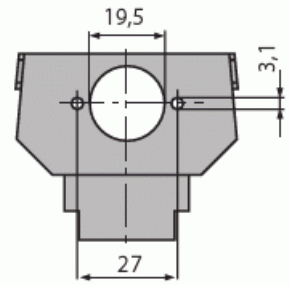

# Liitinlevy

Liitinlevy, DKS-järjestelmä, yhdelle XLR type MP -audioliittimelle

**Tyyppi:** 1854 EB

**Snro:** 7204017

**Tuotetunnus:** 2CKA001764A0059

**GTIN:** 4011395181508

Liitinlevy sopii kulmamalliseen DKS-telerasiaan (1758-xx), joka sisältää asennusrenkaan ja keskiölevyn. Erilaiset liitinlevyt yhdessä telerasian kanssa muodostavat DKS-järjestelmän, jonka avulla voidaan asentaa erilaisia teleliittimiä yhdenmukaisesti sähkökalusteiden kanssa.

### ETIM Data

Kokoonpano:	käyttöelementti
Käyttö:	XLR
Kiinnitysrenkas:	Ei
Pölysuojakannella:	Ei
Saranoitu kansi:	Ei
Liitäntäsuunta:	vino
Painettava merkintä:	sisältää asennonosoitusalueen

# Tuotekortti

Liitinlevy, DKS-järjestelmä, yhdelle XLR type MP -audioliittimelle

Merkinnällä:	Ei
Materiaali:	muovi
Materiaalin laatu:	kestomuovi
Halogeeniton:	Kyllä
Antibakteerinen käsittely:	Ei
Pinnan suojaus:	käsittelemätön
Pintamateriaali:	matta
Väri:	antrasiitti
RAL-numero (vastaava):	7021
Läpinäkyvä:	Ei
Moduulien lukumäärä:	1
Kiskoilla/jatkoilla:	Ei
Liitinten lukumäärä:	1
Vedonpoistin:	Ei
Suojatut väylät:	Ei
Suojattu kotelointi:	Ei
Eristetty ruuviliitos:	Ei
Valolla:	Ei
Sopii kotelointiluokalle (IP):	IP20
Laitteen leveys:	59 mm
Laitteen korkeus:	46 mm
Laitteen syvyys:	12 mm
Minimisyvyys (sisäänrakennettu laitekotelo):	32 mm