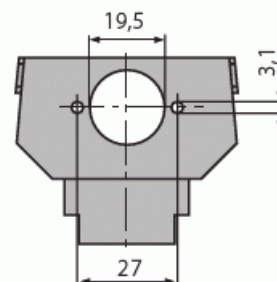

Liitinlevy

Liitinlevy, DKS-järjestelmä, yhdelle XLR type MP -audioliittimelle

Tyyppi: 1854 EB

Snro: 7204017

Tuotekoodi: 2CKA001764A0059

GTIN: 4011395181508

Liitinlevy sopii kulmamalliseen DKS-telerasiaan (1758-xx), joka sisältää asennusrenkaan ja keskiölevyn. Erilaiset liitinlevyt yhdessä telerasian kanssa muodostavat DKS-järjestelmän, jonka avulla voidaan asentaa erilaisia teleliittimiä yhdenmukaisesti sähkökalusteiden kanssa.

kpl

ETIM Data

Kokoonpano:

käyttöelementti

Käyttö:

XLR

Kiinnitysrenkas:

Ei

Pölysuojakannella:

Ei

Saranoitu kansi:	Ei
Liitäntäsuunta:	vino
Painettava merkintä:	sisältää asennonosoitusalueen
Merkinnällä:	Ei
Materiaali:	muovi
Materiaalin laatu:	kestomuovi
Halogeeniton:	Kyllä
Antibakteerinen käsittely:	Ei
Pinnan suojaus:	käsittelemätön
Pintamateriaali:	matta
Väri:	antrasiitti
RAL-numero (vastaava):	7021
Läpinäkyvä:	Ei
Moduulien lukumäärä:	1
Kiskoilla/jatkoilla:	Ei
Liitinten lukumäärä:	1
Vedonpoistin:	Ei
Suojatut väylät:	Ei
Suojattu kotelointi:	Ei
Eristetty ruuviliitos:	Ei
Valolla:	Ei
Laitteen leveys:	59 mm
Laitteen korkeus:	46 mm
Laitteen syvyys:	12 mm
Minimisyvyys (sisäänrakennettu laitekotelo):	32 mm