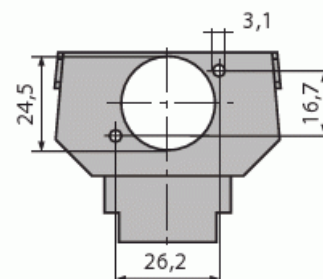

# Liitinlevy

Liitinlevy, DKS-järjestelmä, yhdelle XLR type FP -audioliittimelle

**Tyyppi:** 1853 EB

**Snro:** 7204016

**Tuotetunnus:** 2CKA001764A0042

**GTIN:** 4011395181409

Liitinlevy sopii kulmamalliseen DKS-telerasiaan (1758-xx), joka sisältää asennusrenkaan ja keskiölevyn. Erilaiset liitinlevyt yhdessä telerasian kanssa muodostavat DKS-järjestelmän, jonka avulla voidaan asentaa erilaisia teleliittimiä yhdenmukaisesti sähkökalusteiden kanssa.