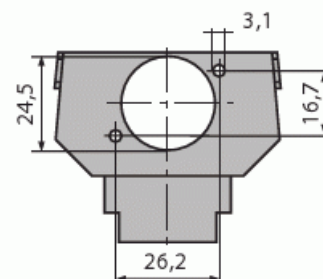

Liitinlevy

Liitinlevy, DKS-järjestelmä, yhdelle XLR type FP -audioliittimelle

Tyyppi: 1853 EB

Snro: 7204016

Tuotekoodi: 2CKA001764A0042

GTIN: 4011395181409

Liitinlevy sopii kulmamalliseen DKS-telerasiaan (1758-xx), joka sisältää asennusrenkaan ja keskiölevyn. Erilaiset liitinlevyt yhdessä telerasian kanssa muodostavat DKS-järjestelmän, jonka avulla voidaan asentaa erilaisia teleliittimiä yhdenmukaisesti sähkökalusteiden kanssa.

Käyttö: XLR

Kiinnitysrenkas: Ei

Pölysuojakannella: Ei

Saranoitu kansi:	Ei
Liitäntäsuunta:	vino
Painettava merkintä:	sisältää asennonosoitusalueen
Merkinnällä:	Ei
Asennustapa:	uppoasennus
Materiaali:	muovi
Materiaalin laatu:	kestomuovi
Halogeeniton:	Kyllä
Antibakteerinen käsittely:	Ei
Pinnan suojaus:	käsittelemätön
Pintamateriaali:	matta
Väri:	antrasiitti
RAL-numero (vastaava):	7021
Läpinäkyvä:	Ei
Modulien lukumäärä:	1
Kiskoilla/jatkoilla:	Ei
Liitinten lukumäärä:	1
Vedonpoistin:	Ei
Suojatut väylät:	Ei
Suojattu kotelointi:	Ei
Eristetty ruuviliitos:	Ei
Valolla:	Ei
Laitteen leveys:	59 mm
Laitteen korkeus:	46 mm
Laitteen syvyys:	12 mm
Minimisyvyys (sisäänrakennettu laitekotelo):	32 mm