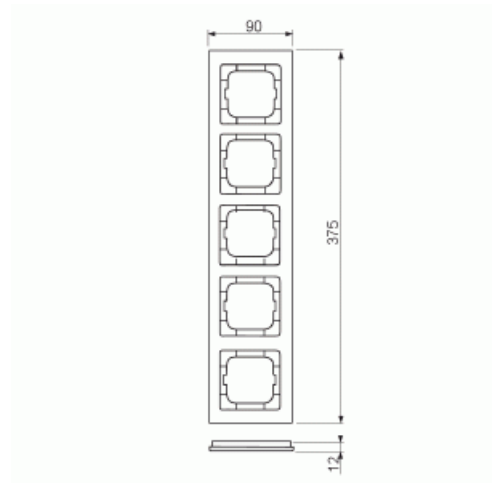

# Peitelevy

Peitelevy Axcent 5-osainen slate grey

**Tyyppi:** 1725-290

**Tuotetunnus:** 2CKA001754A4809

**GTIN:** 4011395298367

IP20

Uppoasennuspeitelevyt 1-osaisille keskiölevyllisille kalusteille, kuten esimerkiksi kytkimille. Voidaan asentaa sekä pystyyn että vaakaan.

### ETIM Data

Yksikköjen määrä:	5
Asennussuunta:	vaaka ja pysty
Vaakayksiköiden määrä:	5
Pysty-yksiköiden määrä:	5
Asennuskehys:	Ei
Uppoasennus:	Kyllä
Soveltuu lattiarasialle:	Ei
Soveltuu johtokanavalle:	Kyllä
Soveltuu uppoasennukseen:	Ei
Merkintäpaikka:	Ei

# Tuotekortti

Peitelevy Axcent 5-osainen slate grey

Materiaali:	kivi
Materiaalin laatu:	liuske
Halogeeniton:	Kyllä
Antibakteerinen käsittely:	Ei
Pinnan suojaus:	käsittelemätön
Pintamateriaali:	matta
Väri:	harmaa
Läpinäkyvä:	Ei
Saranoitu kansi:	Ei
Kotelointiluokka (IP):	IP20
Iskunkestävyyssluokka:	IK03
Kiinnitystapa:	puristusasennus
Leveys:	91 mm
Korkeus:	375 mm
Syvyys:	11 mm
Upotusleveys:	63 mm
Upotuskorkeus:	63 mm
Asennusaukon koko:	71 mm