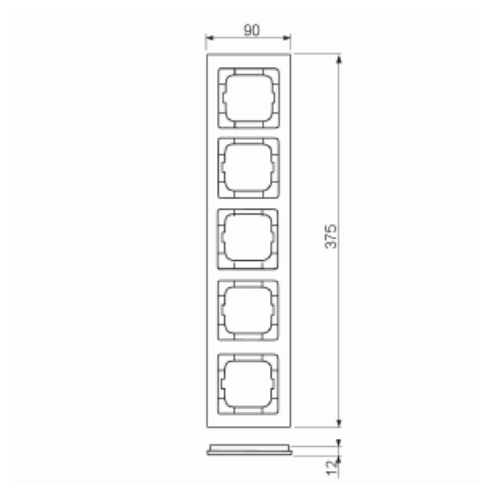

Peitelevy

Peitelevy Axcent 5-osainen slate grey

Tyyppi: 1725-290

Tuotekoodi: 2CKA001754A4809

GTIN: 4011395298367

IP20

Uppoasennuspeitelevyt 1-osaisille keskiölevyllisille kalusteille, kuten esimerkiksi kytkimille. Voidaan asentaa sekä pystyyn että vaakaan.

Tekniset tiedot

ETIM Data

Yksikköjen määrä:	5
Asennussuunta:	vaaka ja pysty
Vaakayksiköiden määrä:	5
Pysty-yksiköiden määrä:	5
Asennuskehys:	Ei
Uppoasennus:	Kyllä
Soveltuu lattiarasialle:	Ei
Soveltuu johtokanavalle:	Kyllä
Soveltuu uppoasennukseen:	Ei
Merkintäpaikka:	Ei

Materiaali:	kivi
Materiaalin laatu:	liuske
Halogeeniton:	Kyllä
Antibakteerinen käsittely:	Ei
Pinnan suojaus:	käsittelemätön
Pintamateriaali:	matta
Väri:	harmaa
Läpinäkyvä:	Ei
Saranoitu kansi:	Ei
Kotelointiluokka (IP):	IP20
Iskunkestävyyssluokka:	IK03
Kiinnitystapa:	puristusasennus
Leveys:	91 mm
Korkeus:	375 mm
Syvyys:	11 mm
Upotusleveys:	63 mm
Upotuskorkeus:	63 mm
Asennusaukon koko:	71 mm